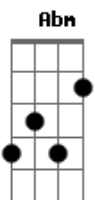

© ukulele-chords.com