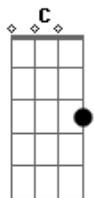

Alex Mono - Boa Viagem

tom:

Intro: Gm Gb7 Bm
 Gm Gb7 Bm
 Gm Gb7 Bm
 Gm Gb7 Bm Gb7

Bm C
 Areia branca, águas mornas
 Cm Gb7
 E um mar que me afoga
 A7 Bb Bm
 Nos braços da minha amada
 E Em Gb7
 Desejos de velejador
 Em A7 Bb Bm
 Deitar nas sombras dos coqueirais
 Em A7 Am
 Dedilhar um violão
 Cm Gb7 Bm
 E cantar a paz
 Abm Db7
 Do céu azulzinho
 Gbm B7
 Do verde do mar
 Em A7 Am D7
 Promessas de um novo amor
 Abm Db7
 Sou marinheiro
 Gbm B7
 Num barco sem norte
 Em A7 Am D7
 Um navegante a delirar
 E Em Gb7 Bm
 Sonho encontrar você
 E Em Gb7 Bm
 Encontrar você

Em A7 Bb7

Acordes

© ukulele-chords.com

© ukulele-chords.com

© ukulele-chords.com

© ukulele-chords.com

© ukulele-chords.com

© ukulele-chords.com