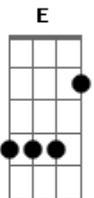

© ukulele-chords.com