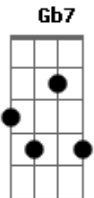

Alex Mono - Boa Viagem

tom:

Intro: Gm Gb7 Bm
 Gm Gb7 Bm
 Gm Gb7 Bm
 Gm Gb7 Bm Gb7

Bm C
 Areia branca, águas mornas
 Cm Gb7
 E um mar que me afoga
 A7 Bb Bm
 Nos braços da minha amada
 E Em Gb7
 Desejos de velejador
 Em A7 Bb Bm
 Deitar nas sombras dos coqueirais
 Em A7 Am
 Dedilhar um violão
 Cm Gb7 Bm
 E cantar a paz
 Abm Db7
 Do céu azulzinho
 Gbm B7
 Do verde do mar
 Em A7 Am D7
 Promessas de um novo amor
 Abm Db7
 Sou marinheiro
 Gbm B7
 Num barco sem norte
 Em A7 Am D7
 Um navegante a delirar
 E Em Gb7 Bm
 Sonho encontrar você
 E Em Gb7 Bm
 Encontrar você

Em A7 Bb7

Acordes

© ukulele-chords.com

© ukulele-chords.com

© ukulele-chords.com

© ukulele-chords.com

© ukulele-chords.com

© ukulele-chords.com

Abm Db7
 Sou marinheiro
 Gbm B7
 Num barco sem norte
 Em A7 Am D7
 Um navegante a delirar
 E Em Gb7 Bm
 Sonho encontrar você
 E Em Gb7 Bm
 Encontrar você

Em A7 Bb7
 Quem ama deseja
 Bm
 Boa viagem
 Em A7
 Quem tem seu bem-querer