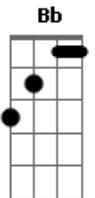

© ukulele-chords.com