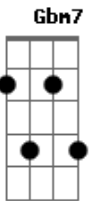

© ukulele-chords.com