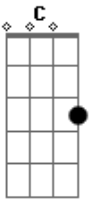

ukulele-chords.com