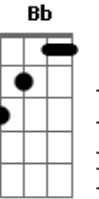

ukulele-chords.com