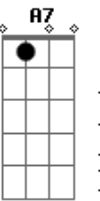

© ukulele-chords.com