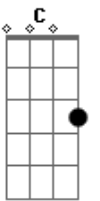

Alex Mono - Boa Viagem

tom:

Intro: Gm7 Bm
 Gm7 Gb7 Bm7
 Gm7 Gb7 Bm7
 Gm7 Gb7 Bm7 Gb7

Bm7 C
 Areia branca, águas mornas
 Cm7 Gb7
 E um mar que me afoga
 A7 Bb Bm7
 Nos braços da minha amada
 E Em Gb7
 Desejos de velejador
 Em7 A7 Bb Bm7
 Deitar nas sombras dos coqueirais
 Em7 A7 Am
 Dedilhar um violão
 Cm7 Gb7 Bm7
 E cantar a paz
 Abm7 Db7
 Do céu azulzinho
 Gbm7 B7
 Do verde do mar
 Em7 A7 Am D7
 Promessas de um novo amor
 Abm7 Db7
 Sou marinheiro
 Gbm7 B7
 Num barco sem norte
 Em7 A7 Am D7
 Um navegante a delirar
 E Em Gb7 Bm7
 Sonho encontrar você
 E Em Gb7 Bm7
 Encontrar você

Em7 A7 Bb7

Acordes

ukulele-chords.com

ukulele-chords.com

ukulele-chords.com

ukulele-chords.com

ukulele-chords.com

ukulele-chords.com