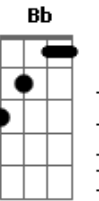

© ukulele-chords.com