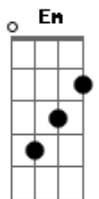

ukulele-chords.com