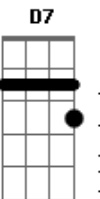

ukulele-chords.com