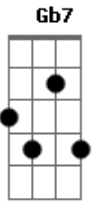

Alex Mono - Boa Viagem

tom:

Intro: **Gm7** **Gb7** **Bm7**
Gm7 **Gb7** **Bm7**
Gm7 **Gb7** **Bm7**
Gm7 **Gb7** **Bm7** **Gb7**

Bm7 **C**
 Areia branca, águas mornas
Cm7 **Gb7**
 E um mar que me afoga
A7 **Bb** **Bm7**
 Nos braços da minha amada
E **Em** **Gb7**
 Desejos de velejador
Em7 **A7** **Bb** **Bm7**
 Deitar nas sombras dos coqueirais
Em7 **A7** **Am**
 Dedilhar um violão
Cm7 **Gb7** **Bm7**
 E cantar a paz
Abm7 **Db7**
 Do céu azulzinho
Gbm7 **B7**
 Do verde do mar
Em7 **A7** **Am** **D7**
 Promessas de um novo amor
Abm7 **Db7**
 Sou marinheiro
Gbm7 **B7**
 Num barco sem norte
Em7 **A7** **Am** **D7**
 Um navegante a delirar
E **Em** **Gb7** **Bm7**
 Sonho encontrar você
E **Em** **Gb7** **Bm7**
 Encontrar você

Em7 **A7** **Bb7**

Acordes

© ukulele-chords.com

© ukulele-chords.com

© ukulele-chords.com

© ukulele-chords.com

© ukulele-chords.com

© ukulele-chords.com

Abm7 **Db7**
 Sou marinheiro
Gbm7 **B7**
 Num barco sem norte
Em7 **A7** **Am** **D7**
 Um navegante a delirar
E **Em** **Gb7** **Bm7**
 Sonho encontrar você
E **Em** **Gb7** **Bm7**
 Encontrar você

Em7 **A7** **Bb7**
 Quem ama deseja
Bm7
 Boa viagem
Em7 **A7**
 Quem tem seu bem-querer