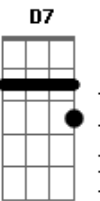

© ukulele-chords.com