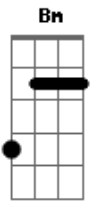

ukulele-chords.com