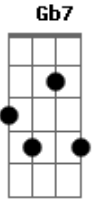

ukulele-chords.com