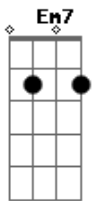

© ukulele-chords.com