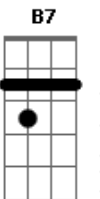

ukulele-chords.com