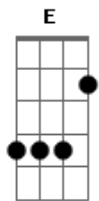

© ukulele-chords.com