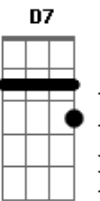

ukulele-chords.com