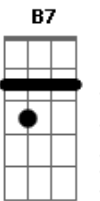

ukulele-chords.com