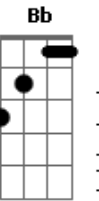

ukulele-chords.com