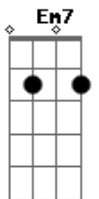

ukulele-chords.com