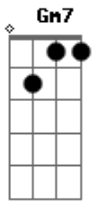

Alex Mono - Boa Viagem

tom:

Intro: **Gm7** **Gb7** **Bm7**
Gm7 **Gb7** **Bm7**
Gm7 **Gb7** **Bm7**
Gm7 **Gb7** **Bm7** **Gb7**

Bm7 **C**
 Areia branca, águas mornas
Cm7 **Gb7**
 E um mar que me afoga
A7 **Bb** **Bm7**
 Nos braços da minha amada
E **Em** **Gb7**
 Desejos de velejador
Em7 **A7** **Bb** **Bm7**
 Deitar nas sombras dos coqueirais
Em7 **A7** **Am**
 Dedilhar um violão
Cm7 **Gb7** **Bm7**
 E cantar a paz
Abm7 **Db7**
 Do céu azulzinho
Gbm7 **B7**
 Do verde do mar
Em7 **A7** **Am** **D7**
 Promessas de um novo amor
Abm7 **Db7**
 Sou marinheiro
Gbm7 **B7**
 Num barco sem norte
Em7 **A7** **Am** **D7**
 Um navegante a delirar
E **Em** **Gb7** **Bm7**
 Sonho encontrar você
E **Em** **Gb7** **Bm7**
 Encontrar você

Em7 **A7** **Bb7**

Acordes

© ukulele-chords.com

© ukulele-chords.com

© ukulele-chords.com

© ukulele-chords.com

© ukulele-chords.com

© ukulele-chords.com