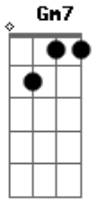

ukulele-chords.com