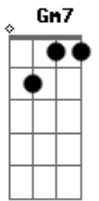

Alex Mono - Boa Viagem

tom:

Intro: Gm7 Bm
 Gm7 Gb7 Bm7
 Gm7 Gb7 Bm7
 Gm7 Gb7 Bm7 Gb7

Bm7 C
 Areia branca, águas mornas
 Cm7 Gb7
 E um mar que me afoga
 A7 Bb Bm7
 Nos braços da minha amada
 E Em Gb7
 Desejos de velejador
 Em7 A7 Bb Bm7
 Deitar nas sombras dos coqueirais
 Em7 A7 Am
 Dedilhar um violão
 Cm7 Gb7 Bm7
 E cantar a paz
 Abm7 Db7
 Do céu azulzinho
 Gbm7 B7
 Do verde do mar
 Em7 A7 Am D7
 Promessas de um novo amor
 Abm7 Db7
 Sou marinheiro
 Gbm7 B7
 Num barco sem norte
 Em7 A7 Am D7
 Um navegante a delirar
 E Em Gb7 Bm7
 Sonho encontrar você
 E Em Gb7 Bm7
 Encontrar você

Em7 A7 Bb7

Acordes

ukulele-chords.com

ukulele-chords.com

ukulele-chords.com

ukulele-chords.com

ukulele-chords.com

ukulele-chords.com