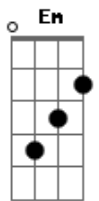

ukulele-chords.com