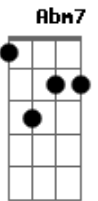

© ukulele-chords.com