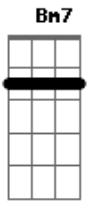

Alex Mono - Boa Viagem

tom:

Intro: **Gm7** **Gb7** **Bm7**
Gm7 **Gb7** **Bm7**
Gm7 **Gb7** **Bm7**
Gm7 **Gb7** **Bm7** **Gb7**

Bm7 **C**
 Areia branca, águas mornas
Cm7 **Gb7**
 E um mar que me afoga
A7 **Bb** **Bm7**
 Nos braços da minha amada
E **Em** **Gb7**
 Desejos de velejador
Em7 **A7** **Bb** **Bm7**
 Deitar nas sombras dos coqueirais
Em7 **A7** **Am**
 Dedilhar um violão
Cm7 **Gb7** **Bm7**
 E cantar a paz
Abm7 **Db7**
 Do céu azulzinho
Gbm7 **B7**
 Do verde do mar
Em7 **A7** **Am** **D7**
 Promessas de um novo amor
Abm7 **Db7**
 Sou marinheiro
Gbm7 **B7**
 Num barco sem norte
Em7 **A7** **Am** **D7**
 Um navegante a delirar
E **Em** **Gb7** **Bm7**
 Sonho encontrar você
E **Em** **Gb7** **Bm7**
 Encontrar você

Em7 **A7** **Bb7**

Acordes

© ukulele-chords.com

© ukulele-chords.com

© ukulele-chords.com

© ukulele-chords.com

© ukulele-chords.com

© ukulele-chords.com