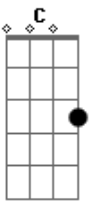

Alex Mono - Boa Viagem

tom:

Intro: **Gm7** **Gb7** **Bm7**
Gm7 **Gb7** **Bm7**
Gm7 **Gb7** **Bm7**
Gm7 **Gb7** **Bm7** **Gb7**

Bm7 **C**
 Areia branca, águas mornas
Cm7 **Gb7**
 E um mar que me afoga
A7 **Bb** **Bm7**
 Nos braços da minha amada
E **Em** **Gb7**
 Desejos de velejador
Em7 **A7** **Bb** **Bm7**
 Deitar nas sombras dos coqueirais
Em7 **A7** **Am**
 Dedilhar um violão
Cm7 **Gb7** **Bm7**
 E cantar a paz
Abm7 **Db7**
 Do céu azulzinho
Gbm7 **B7**
 Do verde do mar
Em7 **A7** **Am** **D7**
 Promessas de um novo amor
Abm7 **Db7**
 Sou marinheiro
Gbm7 **B7**
 Num barco sem norte
Em7 **A7** **Am** **D7**
 Um navegante a delirar
E **Em** **Gb7** **Bm7**
 Sonho encontrar você
E **Em** **Gb7** **Bm7**
 Encontrar você

Em7 **A7** **Bb7**

Acordes

© ukulele-chords.com

© ukulele-chords.com

© ukulele-chords.com

© ukulele-chords.com

© ukulele-chords.com

© ukulele-chords.com