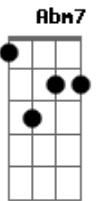

ukulele-chords.com