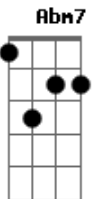

ukulele-chords.com