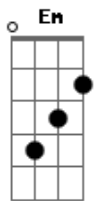

© ukulele-chords.com