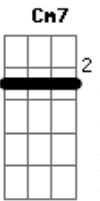

Alex Mono - Boa Viagem

tom:

Intro: **Gm7** **Gb7** **Bm7**
Gm7 **Gb7** **Bm7**
Gm7 **Gb7** **Bm7**
Gm7 **Gb7** **Bm7** **Gb7**

Bm7 **C**
 Areia branca, águas mornas
Cm7 **Gb7**
 E um mar que me afoga
A7 **Bb** **Bm7**
 Nos braços da minha amada
E **Em** **Gb7**
 Desejos de velejador
Em7 **A7** **Bb** **Bm7**
 Deitar nas sombras dos coqueirais
Em7 **A7** **Am**
 Dedilhar um violão
Cm7 **Gb7** **Bm7**
 E cantar a paz
Abm7 **Db7**
 Do céu azulzinho
Gbm7 **B7**
 Do verde do mar
Em7 **A7** **Am** **D7**
 Promessas de um novo amor
Abm7 **Db7**
 Sou marinheiro
Gbm7 **B7**
 Num barco sem norte
Em7 **A7** **Am** **D7**
 Um navegante a delirar
E **Em** **Gb7** **Bm7**
 Sonho encontrar você
E **Em** **Gb7** **Bm7**
 Encontrar você

Em7 **A7** **Bb7**

Acordes

© ukulele-chords.com

© ukulele-chords.com

© ukulele-chords.com

© ukulele-chords.com

© ukulele-chords.com

© ukulele-chords.com