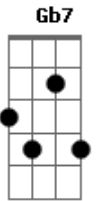

Alex Mono - Boa Viagem

tom:

Intro: Gm7 Bm
 Gm7 Gb7 Bm7
 Gm7 Gb7 Bm7
 Gm7 Gb7 Bm7 Gb7

Bm7 C
 Areia branca, águas mornas
 Cm7 Gb7
 E um mar que me afoga
 A7 Bb Bm7
 Nos braços da minha amada
 E Em Gb7
 Desejos de velejador
 Em7 A7 Bb Bm7
 Deitar nas sombras dos coqueirais
 Em7 A7 Am
 Dedilhar um violão
 Cm7 Gb7 Bm7
 E cantar a paz
 Abm7 Db7
 Do céu azulzinho
 Gbm7 B7
 Do verde do mar
 Em7 A7 Am D7
 Promessas de um novo amor
 Abm7 Db7
 Sou marinheiro
 Gbm7 B7
 Num barco sem norte
 Em7 A7 Am D7
 Um navegante a delirar
 E Em Gb7 Bm7
 Sonho encontrar você
 E Em Gb7 Bm7
 Encontrar você

Em7 A7 Bb7

Acordes

ukulele-chords.com

ukulele-chords.com

ukulele-chords.com

ukulele-chords.com

ukulele-chords.com

ukulele-chords.com