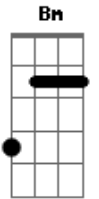

ukulele-chords.com