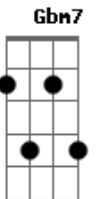

ukulele-chords.com