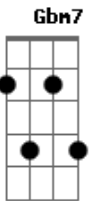

ukulele-chords.com