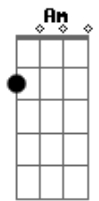

Alex Mono - Boa Viagem

tom:

Intro: **Gm7** **Gb7** **Bm7**
Gm7 **Gb7** **Bm7**
Gm7 **Gb7** **Bm7**
Gm7 **Gb7** **Bm7** **Gb7**

Bm7 **C**
Areia branca, águas mornas
Cm7 **Gb7**
E um mar que me afoga
A7 **Bb** **Bm7**
Nos braços da minha amada
E **Em** **Gb7**
Desejos de velejador
Em7 **A7** **Bb** **Bm7**
Deitar nas sombras dos coqueirais
Em7 **A7** **Am**
Dedilhar um violão
Cm7 **Gb7** **Bm7**
E cantar a paz
Abm7 **Db7**
Do céu azulzinho
Gbm7 **B7**
Do verde do mar
Em7 **A7** **Am** **D7**
Promessas de um novo amor
Abm7 **Db7**
Sou marinheiro
Gbm7 **B7**
Num barco sem norte
Em7 **A7** **Am** **D7**
Um navegante a delirar
E **Em** **Gb7** **Bm7**
Sonho encontrar você
E **Em** **Gb7** **Bm7**
Encontrar você

Em7 **A7** **Bb7**

Acordes

© ukulele-chords.com