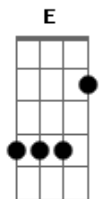

ukulele-chords.com