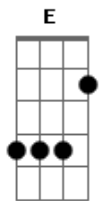

ukulele-chords.com