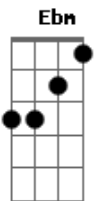

© ukulele-chords.com