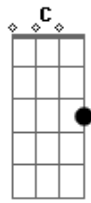

Alex Fabiam - CCB Hino Avulso Muralhas ao Chão

Tom: G

Intro: G Em C D

G Em C D
Quero te encontrar, te abraçar o Deus.

G Em C D
São grande as guerras que min aflagne aqui.

G Em C D
Preciso tocar na tua orla.

G Em C D
Preciso vencer este mundo de labor.

G Em C D

Preciso tocar nas tuas vestes e purificar.

Refrão:

G Em C D
Preciso vencer este mundo.

G Em C D
Eu quero encontrar com o mestre no ar.

G Em C D
E na tua Glória eu quero reinar.

G Em C D
Vou vencer todas muralhas que estão diante de min

G Em C D
Vou vencer, vou cantar.

G Em C D (G Em C D)
Te exaltar, caminhar, contigo

Acordes

© ukulele-chords.com

© ukulele-chords.com

© ukulele-chords.com