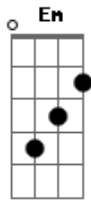

Alex Fabiam - CCB Hino Avulso Muralhas ao Chão

Tom: G

Intro: G Em C D

G Em C D
Quero te encontrar, te abraçar o Deus.

G Em C D
São grande as guerras que min aflagne aqui.

G Em C D
Preciso tocar na tua orla.

G Em C D
Preciso vencer este mundo de labor.

G Em C D

Preciso tocar nas tuas vestes e purificar.

Refrão:

G Em C D
Preciso vencer este mundo.

G Em C D
Eu quero encontrar com o mestre no ar.

G Em C D
E na tua Glória eu quero reinar.

G Em C D
Vou vencer todas muralhas que estão diante de min

G Em C D
Vou vencer, vou cantar.

G Em C D (G Em C D)
Te exaltar, caminhar, contigo

Acordes

© ukulele-chords.com

© ukulele-chords.com

© ukulele-chords.com