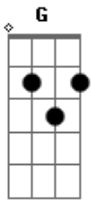

Alex Fabiam - CCB Hino Avulso Muralhas ao Chão

Tom: G

Intro: G Em C D

G Em C D
Quero te encontrar, te abraçar o Deus.

G Em C D
São grande as guerras que min aflagne aqui.

G Em C D
Preciso tocar na tua orla.

G Em C D
Preciso vencer este mundo de labor.

G Em C D

Preciso tocar nas tuas vestes e purificar.

Refrão:

G Em C D
Preciso vencer este mundo.

G Em C D
Eu quero encontrar com o mestre no ar.

G Em C D
E na tua Glória eu quero reinar.

G Em C D
Vou vencer todas muralhas que estão diante de min

G Em C D
Vou vencer, vou cantar.

G Em C D (G Em C D)
Te exaltar, caminhar, contigo

Acordes

© ukulele-chords.com