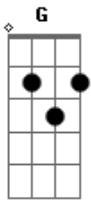

Alex Fabiam - CCB Hino Avulso Muralhas ao Chão

Tom: G

Intro: G Em C D

G Em7 C D
Quero te encontrar, te abraçar o Deus.
G Em7 C D
São grande as guerras que min aflinge aqui.
G Em7 C D
Preciso tocar na tua orla.
G Em7 C D
Preciso vencer este mundo de labor.
G Em7 C D

Preciso tocar nas tuas vestes e purificar.

Refrão:

G Em7 C D
Preciso vencer este mundo.
G Em7 C D
Eu quero encontrar com o mestre no ar.
G Em7 C D
E na tua Glória eu quero reinar.
G Em7 C D
Vou vencer todas muralhas que estão diante de min
G Em7 C D
Vou vencer, vou cantar.
G Em7 C D (G Em C D)
Te exaltar, caminhar, contigo

Acordes

© ukulele-chords.com