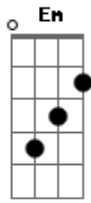

Alex Fabiam - CCB Hino Avulso Muralhas ao Chão

Tom: G

Intro: G Em C D

G Em7 C D
Quero te encontrar, te abraçar o Deus.
G Em7 C D
São grande as guerras que min aflinge aqui.
G Em7 C D
Preciso tocar na tua orla.
G Em7 C D
Preciso vencer este mundo de labor.
G Em7 C D

Preciso tocar nas tuas vestes e purificar.

Refrão:

G Em7 C D
Preciso vencer este mundo.
G Em7 C D
Eu quero encontrar com o mestre no ar.
G Em7 C D
E na tua Glória eu quero reinar.
G Em7 C D
Vou vencer todas muralhas que estão diante de min
G Em7 C D
Vou vencer, vou cantar.
G Em7 C D (G Em C D)
Te exaltar, caminhar, contigo

Acordes

© ukulele-chords.com

© ukulele-chords.com

© ukulele-chords.com

© ukulele-chords.com

© ukulele-chords.com