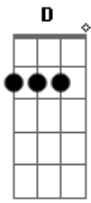

© ukulele-chords.com