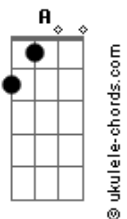

Alex Espinoza - Tengo Que Admitir

tom:
B (forma dos acordes no tom de A)
Capostraste na 2ª casa
Intro: Am7 G C D E E
Am7 G C D E E

[Primeira Parte]

Aadd9 E
Tengo que admitir
Gbm7 E E
Que esta vez perdí
Aadd9 E
Tengo que admitir
Gbm7 E E
Que no me veo ya sin ti
Aadd9 E
Tengo que admitir
Gbm7 D2
Que me pierdo en tu mirada
D7M# D2 E E
Pues la luz nunca se apaga allí
Aadd9 E
Tengo que admitir
Gbm7 E E
Que no eres lo que yo soñé
Aadd9 E
Eres mucho más
Gbm7 E E
De lo que nunca imaginé
Aadd9 E
Tengo que admitir
Gbm7 D2
Que aunque no entiendas los colores
D7M# D Ebm7 E E
Pintas un campo de flores en mi

[Refrão]

A2 E
Y quiero saber - eer
Bm7 D2
Si quieres decidir
A2 E
Estar junto mi
Bm7 E
Y verme sonreír
A2 E
Quiero crescer
Bm7 D2
Contigo junto al Dios del cielo
Bm7 D2
Y enamorarte el día entero
D E A A
Como Él me ama a mi

[Segunda Parte]

A2 E
Tienes que admitir
Gbm11 E E
Que Dios me hizo para ti
A2 E
Y cuando él te formó
Gbm11 E E

Acordes

Seguro que pensaba en mi
A2 E
Tienes que admitir
Gbm11
Que no hay romance
D2
Sin la luna
Gbm11 D Ebm7 E E
Y sin tu amor yo no podría vi_____vir

[Refrão]

A2 E
Y quiero saber
Bm7 D2
Si quieres decidir
A2 E
Estar junto mi
Bm7 E
Y verme sonreír
A2 E
Quiero crescer
Bm7 D2
Contigo junto al Dios del cielo
Bm7 D2
Y enamorarte el día entero
D E A A
Como Él me ama a mi

G
Y cada mañana
D A2
A Dios le pediré
Gbm7 Bm7
Que nuestro amor no muera
D Ebm7 E E
Que brille junto a Él

(C G D D E)
(C G E E)

[Refrão]

A2 E
Y quiero saber
Bm7 D2
Si quieres decidir
A2 E
Estar junto mi
Bm7 E
Y verme sonreír
A2 E
Quiero crecer
Bm7 D2
Contigo junto al Dios del cielo
Bm7 D2
Y enamorarte el día entero
D E A A
Como Él me ama a mi
Bm7 D2
Y enamorarte el día entero
D E A2
Como Él me ama a mi

[Final] F7M G E A2