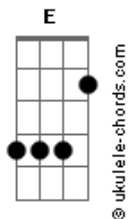

# Alex Espinoza - Tengo Que Admitir

tom:  
B (forma dos acordes no tom de A )  
Capostrate na 2ª casa  
Intro: Am7 G C D E E  
Am7 G C D E E

[Primeira Parte]

Aadd9 E  
Tengo que admitir  
Gbm7 E E  
Que esta vez perdí  
Aadd9 E  
Tengo que admitir  
Gbm7 E E  
Que no me veo ya sin ti  
Aadd9 E  
Tengo que admitir  
Gbm7 D2  
Que me pierdo en tu mirada  
D7M# D2 E E  
Pues la luz nunca se apaga allí  
Aadd9 E  
Tengo que admitir  
Gbm7 E E  
Que no eres lo que yo soñé  
Aadd9 E  
Eres mucho más  
Gbm7 E E  
De lo que nunca imaginé  
Aadd9 E  
Tengo que admitir  
Gbm7 D2  
Que aunque no entiendas los colores  
D7M# D Ebm7 E E  
Pintas un campo de flores en mi

[Refrão]

A2 E  
Y quiero saber - eer  
Bm7 D2  
Si quieres decidir  
A2 E  
Estar junto mi  
Bm7 E  
Y verme sonreír  
A2 E  
Quiero crescer  
Bm7 D2  
Contigo junto al Dios del cielo  
Bm7 D2  
Y enamorarte el día entero  
D E A A  
Como Él me ama a mi

## Acordes

Seguro que pensaba en mi  
A2 E  
Tienes que admitir  
Gbm11  
Que no hay romance  
D2  
Sin la luna  
Gbm11 D Ebm7 E E  
Y sin tu amor yo no podría vi\_\_\_\_\_vir

[Refrão]

A2 E  
Y quiero saber  
Bm7 D2  
Si quieres decidir  
A2 E  
Estar junto mi  
Bm7 E  
Y verme sonreír  
A2 E  
Quiero crescer  
Bm7 D2  
Contigo junto al Dios del cielo  
Bm7 D2  
Y enamorarte el día entero  
D E A A  
Como Él me ama a mi

G  
Y cada mañana  
D A2  
A Dios le pediré  
Gbm7 Bm7  
Que nuestro amor no muera  
D Ebm7 E E  
Que brille junto a Él

( C G D D E )  
( C G E E )

[Refrão]

A2 E  
Y quiero saber  
Bm7 D2  
Si quieres decidir  
A2 E  
Estar junto mi  
Bm7 E  
Y verme sonreír  
A2 E  
Quiero crecer  
Bm7 D2  
Contigo junto al Dios del cielo  
Bm7 D2  
Y enamorarte el día entero  
D E A A  
Como Él me ama a mi  
Bm7 D2  
Y enamorarte el día entero  
D E A2  
Como Él me ama a mi