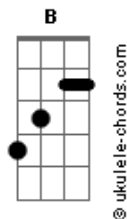

# Alex Espinoza - Tengo Que Admitir

tom:  
B (forma dos acordes no tom de A )  
Capostrate na 2ª casa  
Intro: Am7 G C D E E  
Am7 G C D E E

[Primeira Parte]

Aadd9 E  
Tengo que admitir  
Gbm7 E E  
Que esta vez perdí  
Aadd9 E  
Tengo que admitir  
Gbm7 E E  
Que no me veo ya sin ti  
Aadd9 E  
Tengo que admitir  
Gbm7 D2  
Que me pierdo en tu mirada  
D7M# D2 E E  
Pues la luz nunca se apaga allí  
Aadd9 E  
Tengo que admitir  
Gbm7 E E  
Que no eres lo que yo soñé  
Aadd9 E  
Eres mucho más  
Gbm7 E E  
De lo que nunca imaginé  
Aadd9 E  
Tengo que admitir  
Gbm7 D2  
Que aunque no entiendas los colores  
D7M# D Ebm7 E E  
Pintas un campo de flores en mi

[Refrão]

A2 E  
Y quiero saber - eer  
Bm7 D2  
Si quieres decidir  
A2 E  
Estar junto mi  
Bm7 E  
Y verme sonreír  
A2 E  
Quiero crescer  
Bm7 D2  
Contigo junto al Dios del cielo  
Bm7 D2  
Y enamorarte el día entero  
D E A A  
Como Él me ama a mi

## Acordes

Seguro que pensaba en mi  
A2 E  
Tienes que admitir  
Gbm11  
Que no hay romance  
D2  
Sin la luna  
Gbm11 D Ebm7 E E  
Y sin tu amor yo no podría vi\_\_\_\_\_vir

[Refrão]

A2 E  
Y quiero saber  
Bm7 D2  
Si quieres decidir  
A2 E  
Estar junto mi  
Bm7 E  
Y verme sonreír  
A2 E  
Quiero crescer  
Bm7 D2  
Contigo junto al Dios del cielo  
Bm7 D2  
Y enamorarte el día entero  
D E A A  
Como Él me ama a mi

G  
Y cada mañana  
D A2  
A Dios le pediré  
Gbm7 Bm7  
Que nuestro amor no muera  
D Ebm7 E E  
Que brille junto a Él

( C G D D E )  
( C G E E )

[Refrão]

A2 E  
Y quiero saber  
Bm7 D2  
Si quieres decidir  
A2 E  
Estar junto mi  
Bm7 E  
Y verme sonreír  
A2 E  
Quiero crecer  
Bm7 D2  
Contigo junto al Dios del cielo  
Bm7 D2  
Y enamorarte el día entero  
D E A A  
Como Él me ama a mi  
Bm7 D2  
Y enamorarte el día entero  
D E A2  
Como Él me ama a mi