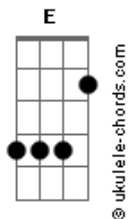

# Alex Espinoza - Tengo Que Admitir

tom:  
 B (forma dos acordes no tom de A )  
 Capostraste na 2ª casa  
 Intro: Am7 G C D E E  
 Am7 G C D E E

[Primeira Parte]

Aadd9 E  
 Tengo que admitir  
 Gbm7 E E  
 Que esta vez perdí  
 Aadd9 E  
 Tengo que admitir  
 Gbm7 E E  
 Que no me veo ya sin ti  
 Aadd9 E  
 Tengo que admitir  
 Gbm7 D2  
 Que me pierdo en tu mirada  
 D7M# D2 E E  
 Pues la luz nunca se apaga allí  
 Aadd9 E  
 Tengo que admitir  
 Gbm7 E E  
 Que no eres lo que yo soñé  
 Aadd9 E  
 Eres mucho más  
 Gbm7 E E  
 De lo que nunca imaginé  
 Aadd9 E  
 Tengo que admitir  
 Gbm7 D2  
 Que aunque no entiendas los colores  
 D7M# D Ebm7 E E  
 Pintas un campo de flores en mi

[Refrão]

A2 E  
 Y quiero saber - eer  
 Bm7 D2  
 Si quieres decidir  
 A2 E  
 Estar junto mi  
 Bm7 E  
 Y verme sonreír  
 A2 E  
 Quiero crescer  
 Bm7 D2  
 Contigo junto al Dios del cielo  
 Bm7 D2  
 Y enamorarte el día entero  
 D E A A  
 Como Él me ama a mi

## Acordes

Seguro que pensaba en mi  
 A2 E  
 Tienes que admitir  
 Gbm11  
 Que no hay romance  
 D2  
 Sin la luna  
 Gbm11 D Ebm7 E E  
 Y sin tu amor yo no podría vi\_\_\_\_\_vir

[Refrão]

A2 E  
 Y quiero saber  
 Bm7 D2  
 Si quieres decidir  
 A2 E  
 Estar junto mi  
 Bm7 E  
 Y verme sonreír  
 A2 E  
 Quiero crescer  
 Bm7 D2  
 Contigo junto al Dios del cielo  
 Bm7 D2  
 Y enamorarte el día entero  
 D E A A  
 Como Él me ama a mi

G  
 Y cada mañana  
 D A2  
 A Dios le pediré  
 Gbm7 Bm7  
 Que nuestro amor no muera  
 D Ebm7 E E  
 Que brille junto a Él

( C G D D E )  
 ( C G E E )

[Refrão]

A2 E  
 Y quiero saber  
 Bm7 D2  
 Si quieres decidir  
 A2 E  
 Estar junto mi  
 Bm7 E  
 Y verme sonreír  
 A2 E  
 Quiero crecer  
 Bm7 D2  
 Contigo junto al Dios del cielo  
 Bm7 D2  
 Y enamorarte el día entero  
 D E A A  
 Como Él me ama a mi  
 Bm7 D2  
 Y enamorarte el día entero  
 D E A2  
 Como Él me ama a mi