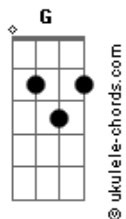

Alex Espinoza - Tengo Que Admitir

tom:
B (forma dos acordes no tom de A)
Capostraste na 2ª casa
Intro: Am7 G C D E E
Am7 G C D E E

[Primeira Parte]

Aadd9 E
Tengo que admitir
Gbm7 E E
Que esta vez perdí
Aadd9 E
Tengo que admitir
Gbm7 E E
Que no me veo ya sin ti
Aadd9 E
Tengo que admitir
Gbm7 D2
Que me pierdo en tu mirada
D7M# D2 E E
Pues la luz nunca se apaga allí
Aadd9 E
Tengo que admitir
Gbm7 E E
Que no eres lo que yo soñé
Aadd9 E
Eres mucho más
Gbm7 E E
De lo que nunca imaginé
Aadd9 E
Tengo que admitir
Gbm7 D2
Que aunque no entiendas los colores
D7M# D Ebm7 E E
Pintas un campo de flores en mi

[Refrão]

A2 E
Y quiero saber - eer
Bm7 D2
Si quieres decidir
A2 E
Estar junto mi
Bm7 E
Y verme sonreír
A2 E
Quiero crescer
Bm7 D2
Contigo junto al Dios del cielo
Bm7 D2
Y enamorarte el día entero
D E A A
Como Él me ama a mi

[Segunda Parte]

A2 E
Tienes que admitir
Gbm11 E E
Que Dios me hizo para ti
A2 E
Y cuando él te formó
Gbm11 E E

Acordes

Seguro que pensaba en mi
A2 E
Tienes que admitir
Gbm11
Que no hay romance
D2
Sin la luna
Gbm11 D Ebm7 E E
Y sin tu amor yo no podría vi_____vir

[Refrão]

A2 E
Y quiero saber
Bm7 D2
Si quieres decidir
A2 E
Estar junto mi
Bm7 E
Y verme sonreír
A2 E
Quiero crescer
Bm7 D2
Contigo junto al Dios del cielo
Bm7 D2
Y enamorarte el día entero
D E A A
Como Él me ama a mi

G
Y cada mañana
D A2
A Dios le pediré
Gbm7 Bm7
Que nuestro amor no muera
D Ebm7 E E
Que brille junto a Él

(C G D D E)
(C G E E)

[Refrão]

A2 E
Y quiero saber
Bm7 D2
Si quieres decidir
A2 E
Estar junto mi
Bm7 E
Y verme sonreír
A2 E
Quiero crecer
Bm7 D2
Contigo junto al Dios del cielo
Bm7 D2
Y enamorarte el día entero
D E A A
Como Él me ama a mi
Bm7 D2
Y enamorarte el día entero
D E A2
Como Él me ama a mi

[Final] F7M G E A2