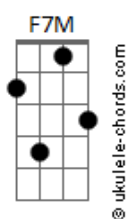

Alex Espinoza - Tengo Que Admitir

tom:
B (forma dos acordes no tom de A)
Capostraste na 2ª casa
Intro: Am7 G C D E E
Am7 G C D E E

[Primeira Parte]

Aadd9 E
Tengo que admitir
Gbm7 E E
Que esta vez perdí
Aadd9 E
Tengo que admitir
Gbm7 E E
Que no me veo ya sin ti
Aadd9 E
Tengo que admitir
Gbm7 D2
Que me pierdo en tu mirada
D7M# D2 E E
Pues la luz nunca se apaga allí
Aadd9 E
Tengo que admitir
Gbm7 E E
Que no eres lo que yo soñé
Aadd9 E
Eres mucho más
Gbm7 E E
De lo que nunca imaginé
Aadd9 E
Tengo que admitir
Gbm7 D2
Que aunque no entiendas los colores
D7M# D Ebm7 E E
Pintas un campo de flores en mi

[Refrão]

A2 E
Y quiero saber - eer
Bm7 D2
Si quieres decidir
A2 E
Estar junto mi
Bm7 E
Y verme sonreír
A2 E
Quiero crescer
Bm7 D2
Contigo junto al Dios del cielo
Bm7 D2
Y enamorarte el día entero
D E A A
Como Él me ama a mi

[Segunda Parte]

A2 E
Tienes que admitir
Gbm11 E E
Que Dios me hizo para ti
A2 E
Y cuando él te formó
Gbm11 E E

Acordes

Seguro que pensaba en mi
A2 E
Tienes que admitir
Gbm11
Que no hay romance
D2
Sin la luna
Gbm11 D Ebm7 E E
Y sin tu amor yo no podría vi_____vir

[Refrão]

A2 E
Y quiero saber
Bm7 D2
Si quieres decidir
A2 E
Estar junto mi
Bm7 E
Y verme sonreír
A2 E
Quiero crescer
Bm7 D2
Contigo junto al Dios del cielo
Bm7 D2
Y enamorarte el día entero
D E A A
Como Él me ama a mi

G
Y cada mañana
D A2
A Dios le pediré
Gbm7 Bm7
Que nuestro amor no muera
D Ebm7 E E
Que brille junto a Él

(C G D D E)
(C G E E)

[Refrão]

A2 E
Y quiero saber
Bm7 D2
Si quieres decidir
A2 E
Estar junto mi
Bm7 E
Y verme sonreír
A2 E
Quiero crecer
Bm7 D2
Contigo junto al Dios del cielo
Bm7 D2
Y enamorarte el día entero
D E A A
Como Él me ama a mi
Bm7 D2
Y enamorarte el día entero
D E A2
Como Él me ama a mi

[Final] F7M G E A2