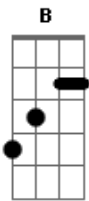

# Alex e Matielo - Coração 171

tom:

A

Intro: A Dbm B

[Primeira Parte]

Gbm Dbm  
 Não aguento mais escutar  
A  
 Pelo amor de Deus afasta dela

B  
 Que ela vai te machucar  
Gbm Dbm  
 Eu juro que vou tentar  
A  
 Ai eu lembro das noites no quarto  
B  
 Dos amassos diferente

[Pré-Refrão]

Gbm Dbm  
 Que ela da ahh  
B  
 Ela dribla sentimento,vai empurrando

Com o tempo  
Gbm Dbm B  
 Aaa ah que ela não presta não presta

Mas se eu não pegar outros pega

[Refrão]

## Acordes

© ukulele-chords.com

© ukulele-chords.com

© ukulele-chords.com

© ukulele-chords.com

© ukulele-chords.com

A Dbm B  
 Ela ilude fácil, ama e esquece

Só faltou ter 171 no CPF  
A Dbm  
 Ela promete o mundo, mas no fundo  
B  
 Só promete, só faltou ter 171 no CPF