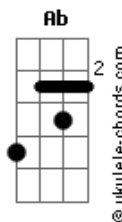

Alex e Matielo - Bluetooth

tom:

E

Intro: E

[Primeira Parte]

E Gbm
Tava rolando uma resenha la em casa
B A
A turma do gole, carne no fogo e o som
E
No talo
E Gbm
Eu chamei um esquema que eu to beijando
B E
Ela tá empolgada, eu também tô ficando

[Segunda Parte]

Ab Dbm
Só que aconteceu um negócio chato
Ab Dbm
Celular vibrou, minha ex mandou um áudio
Ab Dbm
Toma cuidado, não ouve aqui que é chato
A B
Vai no banheiro sai de fininho bem
E
Disfarçado

[Pré-Refrão]

Ab
To indo escutar, inventa qualquer coisa
Dbm
E se ela perguntar, ai o que é que
Eu falo
A B
Eu volto logo, só fui no carro buscar
E
Cigarro

Acordes

[Refrão]

B Dbm
E o som parou, todo mundo ouviu
B A
Um audio safado da minha ex
E
Querendo meu corpo outra vez
B Dbm
E o som parou, todo mundo ouviu
A B
Quem tava comigo foi embora braba
E
Me xingou de tudo que não prestava
Gb B
Eu vacilei, eu tomei no
A B
Eu nem lembrei que o meu celular
E
Tava no bluetooth