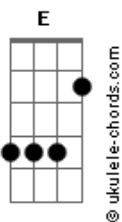

Alex e Matielo - Bluetooth

tom:

E

Intro: E

[Primeira Parte]

E Gbm
Tava rolando uma resenha la em casa
B A
A turma do gole, carne no fogo e o som
E
No talo
E Gbm
Eu chamei um esquema que eu to beijando
B E
Ela tá empolgada, eu também tô ficando

[Segunda Parte]

Ab Dbm
Só que aconteceu um negócio chato
Ab Dbm
Celular vibrou, minha ex mandou um áudio
Ab Dbm
Toma cuidado, não ouve aqui que é chato
A B
Vai no banheiro sai de fininho bem
E
Disfarçado

[Pré-Refrão]

Ab
To indo escutar, inventa qualquer coisa
Dbm
E se ela perguntar, ai o que é que
Eu falo
A B
Eu volto logo, só fui no carro buscar
E
Cigarro

Acordes

[Refrão]

B Dbm
E o som parou, todo mundo ouviu
B A
Um audio safado da minha ex
E
Querendo meu corpo outra vez
B Dbm
E o som parou, todo mundo ouviu
A B
Quem tava comigo foi embora braba
E
Me xingou de tudo que não prestava
Gb B
Eu vacilei, eu tomei no
A B
Eu nem lembrei que o meu celular
E
Tava no bluetooth

B Dbm
E o som parou, todo mundo ouviu
A B
Um audio safado da minha ex
E
Querendo meu corpo outra vez
B Dbm
E o som parou, todo mundo ouviu
A B
Quem tava comigo foi embora braba
E
Me xingou de tudo que não prestava
Gb B
Eu vacilei, eu tomei no
A B
Eu nem lembrei que o meu celular
E
Tava no bluetooth