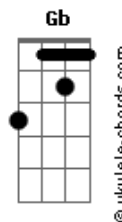

Alex e Matielo - Bluetooth

tom:

E

Intro: E

[Primeira Parte]

E Gbm
Tava rolando uma resenha la em casa
B A
A turma do gole, carne no fogo e o som
E
No talo
E Gbm
Eu chamei um esquema que eu to beijando
B E
Ela tá empolgada, eu também tô ficando

[Segunda Parte]

Ab Dbm
Só que aconteceu um negócio chato
Ab Dbm
Celular vibrou, minha ex mandou um áudio
Ab Dbm
Toma cuidado, não ouve aqui que é chato
A B
Vai no banheiro sai de fininho bem
E
Disfarçado

[Pré-Refrão]

Ab
To indo escutar, inventa qualquer coisa
Dbm
E se ela perguntar, ai o que é que
Eu falo
A B
Eu volto logo, só fui no carro buscar
E
Cigarro

Acordes

[Refrão]

B Dbm
E o som parou, todo mundo ouviu
B A
Um audio safado da minha ex
E
Querendo meu corpo outra vez
B Dbm
E o som parou, todo mundo ouviu
A B
Quem tava comigo foi embora braba
E
Me xingou de tudo que não prestava
Gb B
Eu vacilei, eu tomei no
A B
Eu nem lembrei que o meu celular
E
Tava no bluetooth