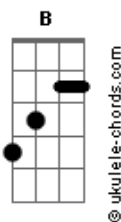

Alex e Matielo - Bluetooth

tom:

E

Intro: E

[Primeira Parte]

E Gbm
Tava rolando uma resenha la em casa
B A
A turma do gole, carne no fogo e o som
E
No talo
E Gbm
Eu chamei um esquema que eu to beijando
B E
Ela tá empolgada, eu também tô ficando

[Segunda Parte]

Ab Dbm
Só que aconteceu um negócio chato
Ab Dbm
Celular vibrou, minha ex mandou um áudio
Ab Dbm
Toma cuidado, não ouve aqui que é chato
A B
Vai no banheiro sai de fininho bem
E
Disfarçado

[Pré-Refrão]

Ab
To indo escutar, inventa qualquer coisa
Dbm
E se ela perguntar, ai o que é que
Eu falo
A B
Eu volto logo, só fui no carro buscar
E
Cigarro

Acordes

[Refrão]

B Dbm
E o som parou, todo mundo ouviu
B A
Um audio safado da minha ex
E
Querendo meu corpo outra vez
B Dbm
E o som parou, todo mundo ouviu
A B
Quem tava comigo foi embora braba
E
Me xingou de tudo que não prestava
Gb B
Eu vacilei, eu tomei no
A B
Eu nem lembrei que o meu celular
E
Tava no bluetooth

B Dbm
E o som parou, todo mundo ouviu
A B
Um audio safado da minha ex
E
Querendo meu corpo outra vez
B Dbm
E o som parou, todo mundo ouviu
A B
Quem tava comigo foi embora braba
E
Me xingou de tudo que não prestava
Gb B
Eu vacilei, eu tomei no
A B
Eu nem lembrei que o meu celular
E
Tava no bluetooth