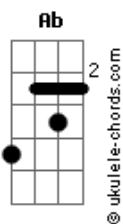

Alex e Matielo - Bluetooth

tom:

E

Intro: E

[Primeira Parte]

E Gbm
Tava rolando uma resenha la em casa
B A
A turma do gole, carne no fogo e o som
E
No talo
E Gbm
Eu chamei um esquema que eu to beijando
B E
Ela tá empolgada, eu também tô ficando

[Segunda Parte]

Ab Dbm
Só que aconteceu um negócio chato
Ab Dbm
Celular vibrou, minha ex mandou um áudio
Ab Dbm
Toma cuidado, não ouve aqui que é chato
A B
Vai no banheiro sai de fininho bem
E
Disfarçado

[Pré-Refrão]

Ab
To indo escutar, inventa qualquer coisa
Dbm
E se ela perguntar, ai o que é que
Eu falo
A B
Eu volto logo, só fui no carro buscar
E
Cigarro

Acordes

[Refrão]

B Dbm
E o som parou, todo mundo ouviu
B A
Um audio safado da minha ex
E
Querendo meu corpo outra vez
B Dbm
E o som parou, todo mundo ouviu
A B
Quem tava comigo foi embora braba
E
Me xingou de tudo que não prestava
Gb B
Eu vacilei, eu tomei no
A B
Eu nem lembrei que o meu celular
E
Tava no bluetooth