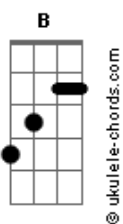

Alex e Matielo - Bluetooth

tom:

E

Intro: E

[Primeira Parte]

E Gbm
Tava rolando uma resenha la em casa
B A
A turma do gole, carne no fogo e o som
E
No talo
E Gbm
Eu chamei um esquema que eu to beijando
B E
Ela tá empolgada, eu também tô ficando

[Segunda Parte]

Ab Dbm
Só que aconteceu um negócio chato
Ab Dbm
Celular vibrou, minha ex mandou um áudio
Ab Dbm
Toma cuidado, não ouve aqui que é chato
A B
Vai no banheiro sai de fininho bem
E
Disfarçado

[Pré-Refrão]

Ab
To indo escutar, inventa qualquer coisa
Dbm
E se ela perguntar, ai o que é que
Eu falo
A B
Eu volto logo, só fui no carro buscar
E
Cigarro

Acordes

[Refrão]

B Dbm
E o som parou, todo mundo ouviu
B A
Um audio safado da minha ex
E
Querendo meu corpo outra vez
B Dbm
E o som parou, todo mundo ouviu
A B
Quem tava comigo foi embora braba
E
Me xingou de tudo que não prestava
Gb B
Eu vacilei, eu tomei no
A B
Eu nem lembrei que o meu celular
E
Tava no bluetooth

B Dbm
E o som parou, todo mundo ouviu
A B
Um audio safado da minha ex
E
Querendo meu corpo outra vez
B Dbm
E o som parou, todo mundo ouviu
A B
Quem tava comigo foi embora braba
E
Me xingou de tudo que não prestava
Gb B
Eu vacilei, eu tomei no
A B
Eu nem lembrei que o meu celular
E
Tava no bluetooth