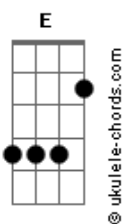

Alex e Matielo - Bluetooth

tom:

E

Intro: E

[Primeira Parte]

E Gbm
Tava rolando uma resenha la em casa
B A
A turma do gole, carne no fogo e o som
E
No talo
E Gbm
Eu chamei um esquema que eu to beijando
B E
Ela tá empolgada, eu também tô ficando

[Segunda Parte]

Ab Dbm
Só que aconteceu um negócio chato
Ab Dbm
Celular vibrou, minha ex mandou um áudio
Ab Dbm
Toma cuidado, não ouve aqui que é chato
A B
Vai no banheiro sai de fininho bem
E
Disfarçado

[Pré-Refrão]

Ab
To indo escutar, inventa qualquer coisa
Dbm
E se ela perguntar, ai o que é que
Eu falo
A B
Eu volto logo, só fui no carro buscar
E
Cigarro

Acordes

[Refrão]

B Dbm
E o som parou, todo mundo ouviu
B A
Um audio safado da minha ex
E
Querendo meu corpo outra vez
B Dbm
E o som parou, todo mundo ouviu
A B
Quem tava comigo foi embora braba
E
Me xingou de tudo que não prestava
Gb B
Eu vacilei, eu tomei no
A B
Eu nem lembrei que o meu celular
E
Tava no bluetooth

B Dbm
E o som parou, todo mundo ouviu
A B
Um audio safado da minha ex
E
Querendo meu corpo outra vez
B Dbm
E o som parou, todo mundo ouviu
A B
Quem tava comigo foi embora braba
E
Me xingou de tudo que não prestava
Gb B
Eu vacilei, eu tomei no
A B
Eu nem lembrei que o meu celular
E
Tava no bluetooth