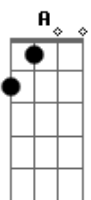

© ukulele-chords.com