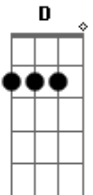

© ukulele-chords.com