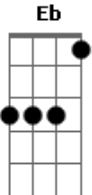

Alex & Juan - Ligação

tom:

Intro: G D Em C G
G D Em C G

G D
Alô, outra vez ligando
Em C
Insistindo nessa história que já terminou
G D
O erro foi você quem fez
Em C
Sei que ainda te amo, mas o que passou passou

Em C D
Você marcou demais para mim
Em C D
Pare de me ligar, eu não vou resistir
Em C D
Você marcou demais para mim
Em C D
Pare de me ligar, eu não vou resistir

G D D Eb
Menina, você já conhece o jogo
Em C
A gente se ama mas não vamos ficar juntos
G D D Eb
Menina para com esse drama
Em C G
Se não te busco e te levo pra cama

[Solo] G D Em C G
G D Em C G

Acordes

© ukulele-chords.com

© ukulele-chords.com

© ukulele-chords.com

© ukulele-chords.com

© ukulele-chords.com

G D
Alô, outra vez ligando
Em C
Insistindo nessa história que já terminou
G D
O erro foi você quem fez
Em C
Sei que ainda te amo, mas o que passou passou