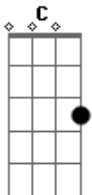

Alex & Juan - Ligação

tom:

Intro: G D Em C G
G D Em C G

G D
Alô, outra vez ligando
Em C
Insistindo nessa história que já terminou
G D
O erro foi você quem fez
Em C
Sei que ainda te amo, mas o que passou passou

Em C D
Você marcou demais para mim
Em C D
Pare de me ligar, eu não vou resistir
Em C D
Você marcou demais para mim
Em C D
Pare de me ligar, eu não vou resistir

G D D Eb
Menina, você já conhece o jogo
Em C
A gente se ama mas não vamos ficar juntos
G D D Eb
Menina para com esse drama
Em C G
Se não te busco e te levo pra cama

[Solo] G D Em C G
G D Em C G

Acordes

© ukulele-chords.com

© ukulele-chords.com

© ukulele-chords.com

© ukulele-chords.com

© ukulele-chords.com

G D
Alô, outra vez ligando
Em C
Insistindo nessa história que já terminou
G D
O erro foi você quem fez
Em C
Sei que ainda te amo, mas o que passou passou