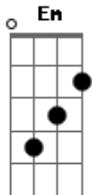

Alex & Juan - Ligação

tom:

Intro: G D Em C G
G D Em C G

G D
Alô, outra vez ligando
Em C
Insistindo nessa história que já terminou
G D
O erro foi você quem fez
Em C
Sei que ainda te amo, mas o que passou passou

Em C D
Você marcou demais para mim
Em C D
Pare de me ligar, eu não vou resistir
Em C D
Você marcou demais para mim
Em C D
Pare de me ligar, eu não vou resistir

G D D Eb
Menina, você já conhece o jogo
Em C
A gente se ama mas não vamos ficar juntos
G D D Eb
Menina para com esse drama
Em C G
Se não te busco e te levo pra cama

[Solo] G D Em C G
G D Em C G

Acordes

© ukulele-chords.com

© ukulele-chords.com

© ukulele-chords.com

© ukulele-chords.com

© ukulele-chords.com

G D
Alô, outra vez ligando
Em C
Insistindo nessa história que já terminou
G D
O erro foi você quem fez
Em C
Sei que ainda te amo, mas o que passou passou