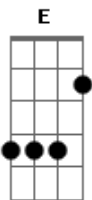

© ukulele-chords.com