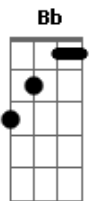

Alex de Cristo - Soldado de Balada

Tom: F

Dm
 Perdemos mais um guerreiro
Bb
 Um soldado de balada que foi namorar
F
 O seu nome era zero meia
C A7
 Sempre na linha de frente pronto pra atacar
Dm
 Na micareta era chicleteiro
Bb
 Ia em todos os rodeios e zoava quem não ia
F
 Um herói cheio de medalhas
C A7
 Hoje com tanta sacanagem ele vai la e joga a toalha
Dm
 Mais ele vai se arrepender
Bb
 Toda vez que chegar um final de semana
F
 Sabendo que tamo bebendo
C Dm A7
 E ele deitado vendo filme na cama

Dm
 Eu to solteiro meu amigo
Bb
 Ficar eu casa eu não consigo
F
 Aqui ta igual campo minado

 Tem mina pra todo lado
C
 To louco pra explodir
A7
 Bum

Dm
 Eu to solteiro meu amigo
Bb
 Ficar eu casa eu não consigo
F
 Aqui ta igual campo minado

 Tem mina pra todo lado
C
 To louco pra explodir
A7

Bum

Dm
 Perdemos mais um guerreiro
Bb
 Um soldado de balada que foi namorar
F
 O seu nome era zero meia
C A7
 Sempre na linha de frente pronto pra atacar
Dm
 Na micareta era chicleteiro
Bb
 Ia em todos os rodeios e zoava quem não ia
F
 Um herói cheio de medalhas
C A7
 Hoje com tanta sacanagem ele vai la e joga a toalha
Dm
 Mais ele vai se arrepender
Bb
 Toda vez que chegar um final de semana
F
 Sabendo que tamo bebendo
C Dm A7
 E ele deitado vendo filme na cama

 Tem mina pra todo lado
C
 To louco pra explodir
A7
 Bum

Acordes

© ukulele-chords.com

© ukulele-chords.com

© ukulele-chords.com

© ukulele-chords.com

© ukulele-chords.com