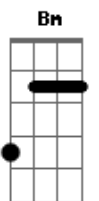

© ukulele-chords.com