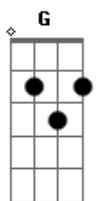

© ukulele-chords.com