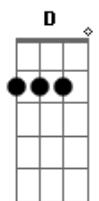

Alex Arrocha - P.H.D Por Hora Disponível

Tom: D
Intro: D A Bm G A
D A Bm G A

D A
A fera de oncinha, tigresa ou pele serpente
Bm G
É muita tentação rebolando na minha frente
D A
Aqui só na balada com o bota pra moer
Bm G A
E o Alex Arrocha e vocês pra derreter

[Solo] D A Bm G A

D A
De baldinho lotado com tudo na curtição
Bm G A
Ofereci pra fera uma dose de emoção
D A
Sorriso acanhado e cara de capetinha
Bm G A

Ai que tesão...eu tô querendo a safadinha

D A
Cheguei na fera e disse: Vem cá nesta pegada
Bm G A
Veio muito manhosa e me querendo arrochar
D A
Eu fui daquele jeito com a mão na sua cintura
Bm G A A7
Ficou toda arrepiada com o cafuné na nuca

[Refrão]

D A
Venha fera que eu tô muito pirado
Bm G A
Charmosa e dengosinha me deixou alucinado
D A
Sou seu phd e gostosinho vou fazer
Bm G A
Por hora disponível assim pronto pra você

Acordes

© ukulele-chords.com