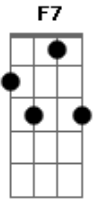

© ukulele-chords.com