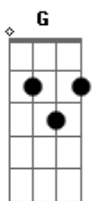

© ukulele-chords.com