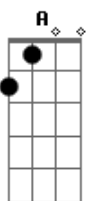

© ukulele-chords.com