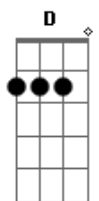

Alessandro Silva - Mete Som Na Caixa

Tom: D

G Bm D
A D
Mete som na caixa pra novinha balançar, mete som na caixa, pra novinha mexer

G Bm D
(A)
Mete som na caixa pra novinha rebolar mete som na caixa, pra novinha descer

Solo: (Bm G D A)

Bm A Bm D
A
Fim de semana na balada é nois, bora curtir

Bm A
Tomar uma gelada, pirar nas gatinhas, dançar coladinho, o lugar é aqui

Bm G
A banda não para, a noite é uma criança
D A
Mulherada bem louca fazendo um auee
Bm G
D É show, todo mundo misturado, aqui ninguém fica parado
A
Desce ai novinha que eu quero ver...

G Bm D
A
Mete som na caixa pra novinha balançar, mete som na caixa, pra novinha mexer

G Bm D
A
Mete som na caixa pra novinha rebolar, Mete som na caixa, pra novinha descer

Solo: (Bm G D A)

Acordes

© ukulele-chords.com