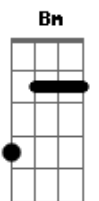

Alessandro Silva - Mete Som Na Caixa

Tom: D

G Bm D
 A
 Mete som na caixa pra novinha balançar, mete som na caixa, pra novinha mexer

G Bm D
 (A)
 Mete som na caixa pra novinha rebolar mete som na caixa, pra novinha descer

Solo: (Bm G D A)

Bm A Bm D
 A
 Fim de semana na balada é nois, bora curtir

Bm A
 Tomar uma gelada, pirar nas gatinhas, dançar coladinho, o lugar é aqui

Bm G
 A banda não para, a noite é uma criança
 D A
 Mulherada bem louca fazendo um auee
 Bm G
 D
 É show, todo mundo misturado, aqui ninguém fica parado
 A
 Desce ai novinha que eu quero ver...

G Bm D
 A
 Mete som na caixa pra novinha balançar, mete som na caixa, pra novinha mexer

G Bm D
 A
 Mete som na caixa pra novinha rebolar, Mete som na caixa, pra novinha descer

Solo: (Bm G D A)

Acordes

© ukulele-chords.com