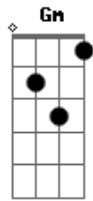

© ukulele-chords.com