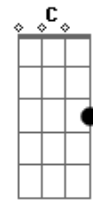

© ukulele-chords.com