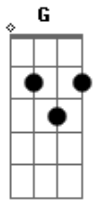

Alessandro Mannarino - Vivo

Tom: G

Intro: Dm Gm Dm Dm Gm Dm

[Verso]

Dm Bb F A7
Era un'esistenza molto strana ci si entrava con un nome
Dm Bb F A7
Era una galera molto grande ma si usciva per ballare
C Bb A7
E si scambiava tutto per amore
C Bb A7
Ci si infilava nel mare di notte in cerca di sogni con le
barchette rotte

[Refrão]

Dm
Vivo, vivo senza un motivo vivo anche solo per sentirmi vivo
A7 Dm
Cerco di notte una donna smarrita m'aggrappo ai suoi fianchi,
m'aggrappo alla vita
Gm Dm A7 Dm
Porto scavata sopra la fronte una poesia bellissima
Gm Dm A7 Dm
Riga su riga l'ho scritta ridendo, piangendo, vivendo la vita
Gm Dm A7 Dm
Riga su riga l'ho scritta me ne andrò senza averla capita

[Ponte] Dm Gm Dm Dm Gm Dm

Dm F C Gm Dm Gm Dm

[Verso]

Dm Bb F A7
Era una canzone originale cominciava col Natale
Dm Bb F A7
Era una canzone che finiva con un tocco di campane
C Bb A7
Ma si passava il tempo sulle scale
C Bb A7
Salivo e scendevo legato ad una chiave cercando un motivo che
ancora rimane

[Refrão]

Dm
Vivo, vivo senza un motivo vivo anche solo per sentirmi
vivo
A7 Dm
Cerco di notte una donna smarrita m'aggrappo ai suoi
fianchi, m'aggrappo alla vita
Gm Dm A7 Dm
Porto scavata sopra la fronte una poesia bellissima
Gm Dm A7 Dm
Riga su riga l'ho scritta ridendo, piangendo, vivendo la vita
Gm Dm A7 Dm
Riga su riga l'ho scritta me ne andrò senza averla capita

[Final] Dm Gm Dm Dm Gm Dm
Dm F C Gm Dm Gm Dm

Acordes

© ukulele-chords.com