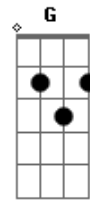

ukulele-chords.com