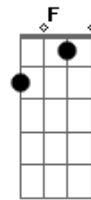

ukulele-chords.com