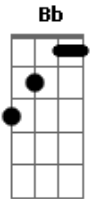

ukulele-chords.com