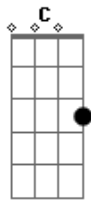

Em A A
Sempre olhando por mim, sorrindo pra mim, andando ao meu lado
Ele vai

D Gbm G
D A
E com Cristo eu vou, com Cristo eu vou, sem medo de falhar

D Gbm G D A
Bb
Pois com Cristo eu vou, com Cristo eu vou, a tudo superar

Gm Gm Ab
Ou a graça nos lábios daquele que é o exemplo da paz
G Fm Db7 Fm
Ele é o próprio amor, a fonte da luz, ele é meu amigo Jesus

Ab Eb Bb Gm
E com Cristo eu vou, com Cristo eu vou, sem medo de falhar
Eb Gm Ab Eb Bb
B
Pois com Cristo eu vou, com Cristo eu vou, a tudo superar

Cm Gm Ab Eb7
Amizade igual não tem, Nele sei que vou vencer
D Ab Gm Cm Fm Bb
Eb
Tenho paz em confiar que Jesus vai provar que é minha luz

D Gbm G A D
Ele é minha luz.

D Gbm G A D
Ele é minha luz

Acordes

ukulele-chords.com