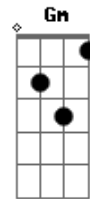

ukulele-chords.com