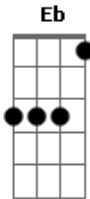

ukulele-chords.com