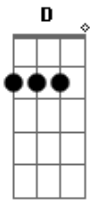

ukulele-chords.com