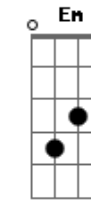

ukulele-chords.com