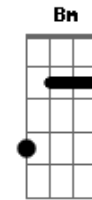

ukulele-chords.com