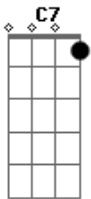

ukulele-chords.com