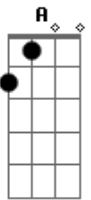

Alessandra Samadello - Meu Amigo Jesus

Tom: C

(com acordes na forma de D)

Afinação: D G C F A D [Intro] D

Gbm G A D Gbm G A

D Gbm
G D A
Na grandeza do céu, na pureza da flor, há um mundo de amor

D A Gbm G D7
Na beleza do sol, no barulho do mar, tanta paz pra desfrutar
Na amizade de alguém ou na luz da lua Cristo está

Em A A
Sempre olhando por mim, sorrindo pra mim, andando ao meu lado
Ele vai

D Gbm G
D A
E com Cristo eu vou, com Cristo eu vou, sem medo de falhar

D Gbm G D A
Bb
Pois com Cristo eu vou, com Cristo eu vou, a tudo superar

Bm Gbm G D D7
Amizade igual não tem, Nele sei que vou vencer

G D Gbm Bm Em A
D
Tenho paz em confiar que Jesus vai provar que é minha luz

Ponte - D Gbm G A Bb

Ab Eb Bb Gm
Como posso entender esse imenso amor, sua força, seu calor
Eb Bb Gm Ab
Tanta sinceridade que brota no ar, quando paro pra orar

Gm Gm Ab
Ou a graça nos lábios daquele que é o exemplo da paz
G Fm Db7 Fm
Ele é o próprio amor, a fonte da luz, ele é meu amigo Jesus

Ab Eb Bb Gm
E com Cristo eu vou, com Cristo eu vou, sem medo de falhar
Eb Gm Ab Eb Bb
B
Pois com Cristo eu vou, com Cristo eu vou, a tudo superar

Cm Gm Ab Eb7
Amizade igual não tem, Nele sei que vou vencer
D Ab Gm Cm Fm Bb
Eb
Tenho paz em confiar que Jesus vai provar que é minha luz

D Gbm G A D
Ele é minha luz.

D Gbm G A D
Ele é minha luz

Acordes

ukulele-chords.com