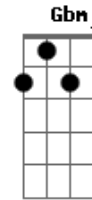

ukulele-chords.com