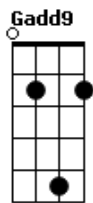

© ukulele-chords.com