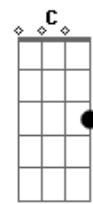

© ukulele-chords.com