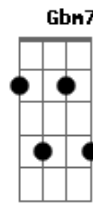

© ukulele-chords.com