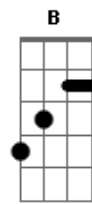

© ukulele-chords.com