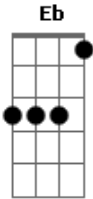

# Alessandra Lisboa - A Sunamita

tom:

Intro: **Db Ab** **Ab**

**Ab Db Ab**  
 Vieste a minha casa, me visitou  
**Db Eb Fm**  
 Desfrutei da tua presença, me cativou  
**Db**  
 Não quero que se vá  
**Ab Bbm**  
 Eu quero que aqui fique  
**Db Eb**  
 Eu preparei um quarto aqui só para ti

[Refrão]

**Db**  
 Meu amado  
**Bbm**  
 Meu amado  
**Fm**  
 Eu sou a sunamita  
**Eb**  
 Que te diz: vive aqui  
**Ab Db**  
 Meu amado  
**Bbm**  
 Meu amado  
**Fm**  
 E tudo o que vê  
**Eb**  
 Eu preparei só para ti

[Solo] **Db Eb Ab Db Bbm**

**Ab Db Ab**  
 Vieste a minha casa, me visitou

## Acordes

© ukulele-chords.com

© ukulele-chords.com

© ukulele-chords.com

© ukulele-chords.com

© ukulele-chords.com

© ukulele-chords.com

**Db Eb Fm**  
 Agradei da tua presença, me cativou  
**Eb Db**  
 Não quero que se vá  
**Ab Bbm**  
 Eu quero que aqui fique  
**Db Bbm Ab Eb**  
 Eu preparei um quarto aqui só para ti