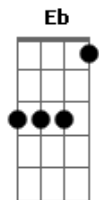

Alessandra Lisboa - A Sunamita

tom:

Intro: **Db Ab** **Ab**

Ab Db Ab
 Vieste a minha casa, me visitou
Db Eb Fm
 Desfrutei da tua presença, me cativou
Db
 Não quero que se vá
Ab Bbm
 Eu quero que aqui fique
Db Eb
 Eu preparei um quarto aqui só para ti

[Refrão]

Db
 Meu amado
Bbm
 Meu amado
Fm
 Eu sou a sunamita
Eb
 Que te diz: vive aqui
Ab Db
 Meu amado
Bbm
 Meu amado
Fm
 E tudo o que vê
Eb
 Eu preparei só para ti

[Solo] **Db Eb Ab Db Bbm**

Ab Db Ab
 Vieste a minha casa, me visitou

Acordes

© ukulele-chords.com

© ukulele-chords.com

© ukulele-chords.com

© ukulele-chords.com

© ukulele-chords.com

© ukulele-chords.com

Db Eb Fm
 Agradei da tua presença, me cativou
Eb Db
 Não quero que se vá
Ab Bbm
 Eu quero que aqui fique
Db Bbm Ab Eb
 Eu preparei um quarto aqui só para ti

[Refrão]

Db
 Meu amado
Ab Bbm
 Meu amado
Ab
 Eu sou a sunamita
Eb
 Que te diz: vive aqui
Ab Db
 Meu amado
Bbm
 Meu amado
Ab
 E tudo o que vê
Eb
 Eu preparei só para ti

[Solo] **Db Eb Fm Cm**

Db
 Não importa quanto isso custe
Eb
 Sua presença vale muito mais
Fm
 Eu só quero estar contigo
Cm
 Uma e outra e outra e outra vez