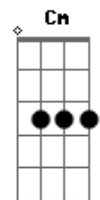

Alessandra Lisboa - A Sunamita

tom:

Intro: **Db Ab** **Ab**

Ab Db Ab
 Vieste a minha casa, me visitou
Db Eb Fm
 Desfrutei da tua presença, me cativou
Db
 Não quero que se vá
Ab Bbm
 Eu quero que aqui fique
Db Eb
 Eu preparei um quarto aqui só para ti

[Refrão]

Db
 Meu amado
Bbm
 Meu amado
Fm
 Eu sou a sunamita
Eb
 Que te diz: vive aqui
Ab Db
 Meu amado
Bbm
 Meu amado
Fm
 E tudo o que vê
Eb
 Eu preparei só para ti

[Solo] **Db Eb Ab Db Bbm**

Ab Db Ab
 Vieste a minha casa, me visitou

Acordes

© ukulele-chords.com

© ukulele-chords.com

© ukulele-chords.com

© ukulele-chords.com

© ukulele-chords.com

© ukulele-chords.com

Db Eb Fm
 Agradei da tua presença, me cativou
Eb Db
 Não quero que se vá
Ab Bbm
 Eu quero que aqui fique
Db Bbm Ab Eb
 Eu preparei um quarto aqui só para ti

[Refrão]

Db
 Meu amado
Ab Bbm
 Meu amado
Ab
 Eu sou a sunamita
Eb
 Que te diz: vive aqui
Ab Db
 Meu amado
Bbm
 Meu amado
Ab
 E tudo o que vê
Eb
 Eu preparei só para ti

[Solo] **Db Eb Fm Cm**

Db
 Não importa quanto isso custe
Eb
 Sua presença vale muito mais
Fm
 Eu só quero estar contigo
Cm
 Uma e outra e outra e outra vez