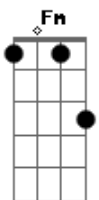

Alessandra Lisboa - A Sunamita

tom:

Intro: **Db Ab** **Ab**

Ab Db Ab
 Vieste a minha casa, me visitou
Db Eb Fm
 Desfrutei da tua presença, me cativou
Db
 Não quero que se vá
Ab Bbm
 Eu quero que aqui fique
Db Eb
 Eu preparei um quarto aqui só para ti

[Refrão]

Db
 Meu amado
Bbm
 Meu amado
Fm
 Eu sou a sunamita
Eb
 Que te diz: vive aqui
Ab Db
 Meu amado
Bbm
 Meu amado
Fm
 E tudo o que vê
Eb
 Eu preparei só para ti

[Solo] **Db Eb Ab Db Bbm**

Ab Db Ab
 Vieste a minha casa, me visitou

Acordes

© ukulele-chords.com

© ukulele-chords.com

© ukulele-chords.com

© ukulele-chords.com

© ukulele-chords.com

© ukulele-chords.com

Db Eb Fm
 Agradei da tua presença, me cativou
Eb Db
 Não quero que se vá
Ab Bbm
 Eu quero que aqui fique
Db Bbm Ab Eb
 Eu preparei um quarto aqui só para ti

[Refrão]

Db
 Meu amado
Ab Bbm
 Meu amado
Ab
 Eu sou a sunamita
Eb
 Que te diz: vive aqui
Ab Db
 Meu amado
Bbm
 Meu amado
Ab
 E tudo o que vê
Eb
 Eu preparei só para ti

[Solo] **Db Eb Fm Cm**

Db
 Não importa quanto isso custe
Eb
 Sua presença vale muito mais
Fm
 Eu só quero estar contigo
Cm
 Uma e outra e outra e outra vez