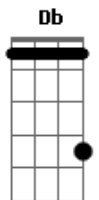

Alessandra Lisboa - A Sunamita

tom:

Intro: **Db Ab** **Ab**

Ab Db Ab
 Vieste a minha casa, me visitou
Db Eb Fm
 Desfrutei da tua presença, me cativou
Db
 Não quero que se vá
Ab Bbm
 Eu quero que aqui fique
Db Eb
 Eu preparei um quarto aqui só para ti

[Refrão]

Db
 Meu amado
Bbm
 Meu amado
Fm
 Eu sou a sunamita
Eb
 Que te diz: vive aqui
Ab Db
 Meu amado
Bbm
 Meu amado
Fm
 E tudo o que vê
Eb
 Eu preparei só para ti

[Solo] **Db Eb Ab Db Bbm**

Ab Db Ab
 Vieste a minha casa, me visitou

Acordes

© ukulele-chords.com

© ukulele-chords.com

© ukulele-chords.com

© ukulele-chords.com

© ukulele-chords.com

© ukulele-chords.com

Db Eb Fm
 Agradei da tua presença, me cativou
Eb Db
 Não quero que se vá
Ab Bbm
 Eu quero que aqui fique
Db Bbm Ab Eb
 Eu preparei um quarto aqui só para ti