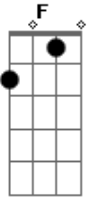

# Alessandra Leão - Cabocla de Pena

tom:  
Cm

Cm

Chamei minha cabocla de pena

Chamei lá nas mata

## Acordes

© ukulele-chords.com

© ukulele-chords.com

© ukulele-chords.com

**B** Cm  
Pra ela trabalhar

**F**  
Pra ver a força que a jurema tem

**Cm**  
Pra ver a força que a jurema dá