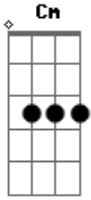

# Alessandra Leão - Cabocla de Pena

tom:  
Cm

Cm

Chamei minha cabocla de pena

Chamei lá nas mata

## Acordes

© ukulele-chords.com

© ukulele-chords.com

© ukulele-chords.com

**B** Cm  
Pra ela trabalhar

**F**  
Pra ver a força que a jurema tem

**Cm**  
Pra ver a força que a jurema dá