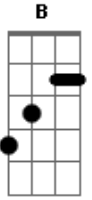

# Alessandra Leão - Cabocla de Pena

tom:  
Cm

Cm

Chamei minha cabocla de pena

Chamei lá nas mata

## Acordes

© ukulele-chords.com

© ukulele-chords.com

© ukulele-chords.com

**B** Cm  
Pra ela trabalhar

**F**  
Pra ver a força que a jurema tem

**Cm**  
Pra ver a força que a jurema dá