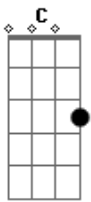

Alemão do forró - Eu Amo Você

Tom: C

Intro: G Am G F C G Am G F C

Ta sendo difícil ficar sem ti ver

To arrependido quero ter você

Eu sei que acabou aquele nosso amor

Mais eu não consigo esquecer de você

Eu faço de tudo pra ti conquistar

Porque desse jeito posso ate morrer

Eu amo você eu amo você

Eu só sei dizer eu amo você

Eu amo você eu amo você

Eu só sei dizer eu amo você

Base para o Solo de Guitarra: G Am G F C G Am G F

Repete Tudo

No final 3x

Eu amo você eu amo você

Eu só sei dizer eu amo você

Base para o Solo de Guitarra: G Am G F C G Am G F

Final

Acordes

© ukulele-chords.com

© ukulele-chords.com

© ukulele-chords.com