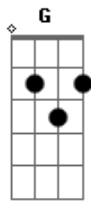

Alemão do forró - Eu Amo Você

Tom: C

Intro: G Am G F C G Am G F C

Ta sendo difícil ficar sem ti ver

To arrependido quero ter você

Eu sei que acabou aquele nosso amor

Mais eu não consigo esquecer de você

Eu faço de tudo pra ti conquistar

Porque desse jeito posso ate morrer

Eu amo você eu amo você

Eu só sei dizer eu amo você

Eu amo você eu amo você

Eu só sei dizer eu amo você

Base para o Solo de Guitarra: G Am G F C G Am G F

Repete Tudo

No final 3x

Eu amo você eu amo você

Eu só sei dizer eu amo você

Base para o Solo de Guitarra: G Am G F C G Am G F

Final

Acordes

© ukulele-chords.com

© ukulele-chords.com

© ukulele-chords.com