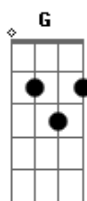

Alemão do forró - Eu Amo Você

Tom: C

Intro: G Am G F C G Am G F C

Ta sendo difícil ficar sem ti ver

To arrependido quero ter você

Eu sei que acabou aquele nosso amor

Mais eu não consigo esquecer de você

Eu faço de tudo pra ti conquistar

Porque desse jeito posso ate morrer

Eu amo você eu amo você

Eu só sei dizer eu amo você

Eu amo você eu amo você

Eu só sei dizer eu amo você

Base para o Solo de Guitarra: G Am G F C G Am G F

Repete Tudo

No final 3x

Eu amo você eu amo você

Eu só sei dizer eu amo você

Base para o Solo de Guitarra: G Am G F C G Am G F

Final

Acordes

© ukulele-chords.com

© ukulele-chords.com

© ukulele-chords.com