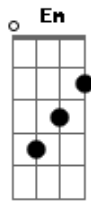

# Alemão do forró - Cabra Mole

tom:

Intro: C G C G  
C G C G

Ô cabra mole  
A mulher tá te querendo  
E você caindo fora

Ô cabra mole  
A mulher tá te querendo  
E você caindo fora

Pelo jeito que tô vendo  
Vai perder a mulher pra outro

## Acordes

© ukulele-chords.com

© ukulele-chords.com

© ukulele-chords.com

© ukulele-chords.com

© ukulele-chords.com

A mulher tá te querendo  
E você caindo fora

Ô cabra mole  
A mulher tá te querendo  
E você caindo fora