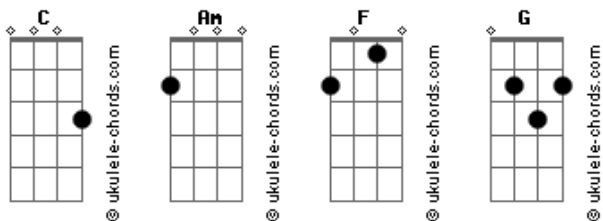

Além do Universo - Só Existe Uma Cruz

Tom: C
Intro: Am F C G

Am F C G
Não a nós mas a ti
Am F C G
Seja gloria honra e o louvor
Am F C G
Não a nós mas a ti
Am F C G
Seja gloria honra e o louvor

Pré Refrão:

F G Am F G
Exaltamos o seu nome Deus poderoso único senhor
F G Am F G
Declaramos aos povos que não existe Deus além de ti

Refrão:

C
Só existe uma cruz
G
só existe um salvador
Am F
Só existe um redentor
C
Só existe um criador
G
Só existe um consolador
C F
Só existe um Deus o nosso Deus
Intro: (Am F C G)

Am F C G
Não a nós mas a ti
Am F C G
Seja gloria honra e o louvor

Pré Refrão:

Acordes

F G Am F G
Exaltamos o seu nome Deus poderoso único senhor
F G Am F G
Declaramos aos povos que não existe Deus além de ti

Refrão:

C
Só existe uma cruz
G
só existe um salvador
Am F
Só existe um redentor
C
Só existe um criador
G
Só existe um consolador
Am F
Só existe um Deus o nosso Deus

Solo: (C G Am F)

Am G C G F
Eu me rendo a ti único Deus sobre o trono estas senhor (4x)

Refrão:

Am
Só existe uma cruz
F
só existe um salvador
C G
Só existe um redentor
Am
Só existe um criador
F
Só existe um consolador
C G
Só existe um Deus o nosso Deus
Intro: (Am F C G)