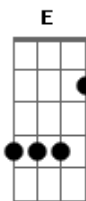

© ukulele-chords.com