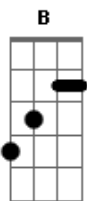

Além do Universo - Eterno Amor

Tom: B

(forma dos acordes no tom de A)

Capostrate na 2ª casa

Intro: A Gbm E
A Gbm E

D A
Ele levou minhas dores
Gbm E
Ele levou meu sofrer
D A
Ele levou meus pecados
Gbm E
Ele levou meu morrer

(D Gbm D A)
(D Gbm D A)

D A
Ele levou minhas dores
Gbm E
Ele levou meu sofrer
D A
Ele levou meus pecados
Gbm E

Ele levou meu morrer

Pré- refrão

D E Gbm A E
Ele levou sobre si minhas enfermidades
D E Gbm A E
E o castigo que nos traz a paz estava sobre Ele

A E
Eterno amor
Gbm D
Eterno amor
Bm Gbm D E
Não dá pra comparar medir ou explicar

Eterno amor
(D A Gbm E)

D A
Na cruz por mim se entregou
Gbm
Seu sangue derramou
E
Não há amor maior que o teu Jesus

Acordes