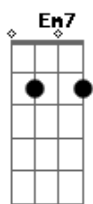

© ukulele-chords.com