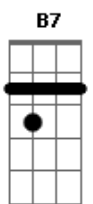

© ukulele-chords.com