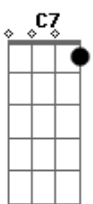

© ukulele-chords.com