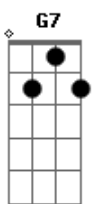

© ukulele-chords.com