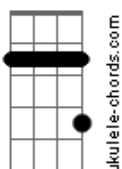

La serendipia no es un color humano D7M C7

Sos parecida al rayo D7M Bb Bb7

Siempre desencuentro de plano y universo D7M C7 Dm

Aunque no haya pasado a veces lo recuerdo D7M Dm

Acordes

D7M

© ukulele-chords.com