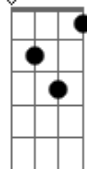

Alejo Y Valentin - Glosario

tom:

Algo vinculado con la magia sideral Gm

Y a todo eso que no ha sido nombrado D7M C7

Nunca comprendimos ni la cuerda ni el collar Gm

Lo indiscifrable es tu significado D7M C7

Algo vinculado con la sextina solar Gm Gm

Algo inefable ha roto el candado D7M C7

Sos parecida al rayo D7M Bb Bb7

Siempre desencuentro de plano y universo D7M C7 Dm

Aunque no haya pasado a veces lo recuerdo

Violetas y naranjas que se estrellan sin piedad Gm Gm

Tu cocina es un campo incendiado D7M C7

El tiempo y la distancia comprenderán Gm Gm

Lo indiscifrable es tu significado D7M C7

Creo que encontramos algo por casualidad Gm Gm

La serendipia no es un color humano D7M C7

Sos parecida al rayo D7M Bb Bb7

Siempre desencuentro de plano y universo D7M C7 Dm

Aunque no haya pasado a veces lo recuerdo D7M Dm

Acordes

© ukulele-chords.com

Gm

© ukulele-chords.com

© ukulele-chords.com

© ukulele-chords.com

© ukulele-chords.com

© ukulele-chords.com