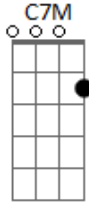

Alejandro Y Maria Laura - Estos Días

tom:
G

Intro: G

Creo que el amor que siento yo por ti
G Am D G
Es como el Sol que dibujaste en la pared

(C7M D)

Memoricé estos días por si se nos van
G Am D G
Pero aquí están (aquí están) pintando todo (aquí están)
C7M D
Como el mar y olvidamos dónde estamos

Acordes

© ukulele-chords.com