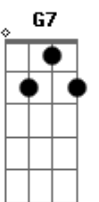

© ukulele-chords.com