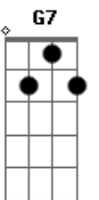

© ukulele-chords.com