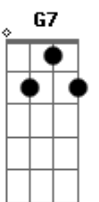

© ukulele-chords.com