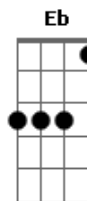

© ukulele-chords.com