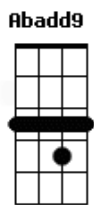

ukulele-chords.com