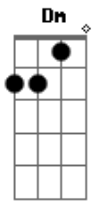

© ukulele-chords.com

© ukulele-chords.com