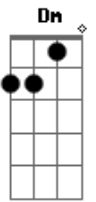

© ukulele-chords.com