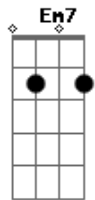

© ukulele-chords.com