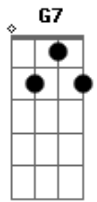

© ukulele-chords.com