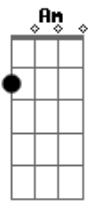

© ukulele-chords.com