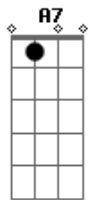

© ukulele-chords.com