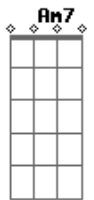

© ukulele-chords.com