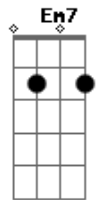

© ukulele-chords.com