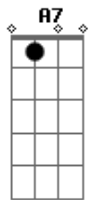

© ukulele-chords.com