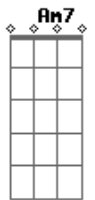

© ukulele-chords.com