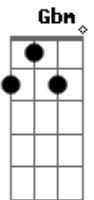

© ukulele-chords.com