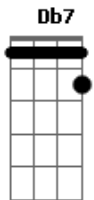

© ukulele-chords.com