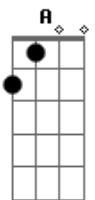

Alejandro Fernandez - Si Tu Supieras

Tom: A

A
Si tú supieras,
Bm
que tu recuerdo me acaricia como el viento
Db7 Gbm
que el corazón se me a quedado sin palabras
B7 Bm E7
para decirte que es tan grande lo que siento.

A
Si tú supieras,
Bm
cómo te ansía cada espacio de mi cuerpo
Db7 Gbm
cómo palpitan tus recuerdos en el alma
B7 Bm E7
cuando se queda tu presencia aquí en mí pecho.

A E
Ven, entrégame tu amor
Bm Db7
para calmar este dolor de no tenerte
Gbm B7
para borrar con tus caricias mis lamentos
Bm E7
para sembrar mil rosas nuevas en tu vientre.

A E
Ven, entrégame tu amor
Bm Db7
que está mi vida en cada beso para darte
Gbm B7
y que se pierda en le pasado este tormento
Bm E7 A
que no me basta el mundo entero para amarte.

A
Si tú supieras,

que es como un grito
Bm
que se estrella en el silencio
Db7 Gbm
este vacío de tenerte sólo en sueños
B7 Bm E7
mientras me calma el corazón por ser tu dueño.

A
Si tú supieras,
Bm
cómo desangran en tus ojos mis anhelos
Db7 Gbm
cuando me miran sin saber que estoy muriendo
B7 Bm E7
por entregarte la pasión que llevo dentro.

A E
Ven, entrégame tu amor
Bm Db7
que sin medida estoy dispuesto a enamorarte
Gbm
borra por siempre de mi vida
B7
todas las lágrimas que habitan
Bm
en cada noche sin tus besos
E7
en el rincón de mis lamentos.

Bb F
Ven entrégame tu amor
Cm D7
que está mi vida en cada beso para darte
Gm C7
y que se pierda en le pasado este tormento
Cm F7 Bb
que no me basta todo el tiempo para amarte.

Acordes

© ukulele-chords.com