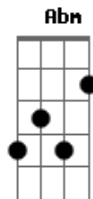

© ukulele-chords.com