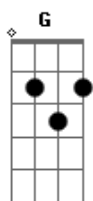

Alec Litti - Dentro do Amanhã

tom:

Intro: D D G G
D D G G

D D
Dois caminhos pra escolher

G
O que escolho leva mais perto de ti

Mais perto de ti

D D
Numa imensidão de olhar

G G
Posso encontrar sua grandeza, ternura e beleza!

Bm Gbm7 G Bb
Caminha comigo, pois é ao seu lado que vivo estou

Bm Gbm7 G
Confio em ti, descanso em ti

A7
Me alegro eu seu amor!

D Gbm7 Em7 A7 A7
Dentro do Amanhã eu sei que está

D Gbm7 Em7 A7 A7
Dentro do Amanhã eu sei que está

A7 A7 D
Confio em ti, descanso em ti!

D Gbm7 Em7 A7 A7
Dentro do Amanhã eu sei que está

D Gbm7 Em7 A7 A7
Dentro do Amanhã eu sei que está

A7 A7 D D G G
Confio em ti, Senhor!

Acordes

© ukulele-chords.com

© ukulele-chords.com