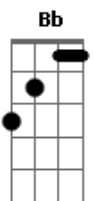

© ukulele-chords.com