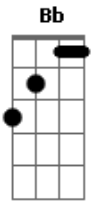

Alec Litti - Dentro do Amanhã

tom:

Intro: D D G G
D D G G

D D
Dois caminhos pra escolher

G
O que escolho leva mais perto de ti

Mais perto de ti

D D
Numa imensidão de olhar

G G
Posso encontrar sua grandeza, ternura e beleza!

Bm Gbm7 G Bb
Caminha comigo, pois é ao seu lado que vivo estou

Bm Gbm7 G
Confio em ti, descanso em ti

A7
Me alegro eu seu amor!

D Gbm7 Em7 A7 A7
Dentro do Amanhã eu sei que está

D Gbm7 Em7 A7 A7
Dentro do Amanhã eu sei que está

A7 A7 D
Confio em ti, descanso em ti!

A7 A7 D
Confio em ti, descanso em ti!

D Gbm7 Em7 A7 A7
Dentro do Amanhã eu sei que está

D Gbm7 Em7 A7 A7
Dentro do Amanhã eu sei que está

Dentro do Amanhã eu sei que está

A7 A7 D D G G
Confio em ti, Senhor!

Confio em ti, Senhor!

Acordes

© ukulele-chords.com

© ukulele-chords.com

© ukulele-chords.com

© ukulele-chords.com

© ukulele-chords.com