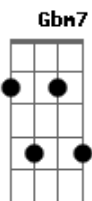

© ukulele-chords.com