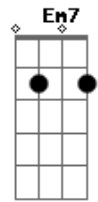

© ukulele-chords.com