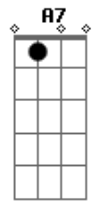

© ukulele-chords.com