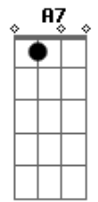

Alec Litti - Dentro do Amanhã

tom:

Intro: D D G G
D D G G

D D
Dois caminhos pra escolher

G
O que escolho leva mais perto de ti

Mais perto de ti

D D
Numa imensidão de olhar

G G
Posso encontrar sua grandeza, ternura e beleza!

A7 A7 D D G G
Confio em ti, Senhor!

Confio em ti, Senhor!

Acordes

© ukulele-chords.com

© ukulele-chords.com

© ukulele-chords.com

© ukulele-chords.com

© ukulele-chords.com