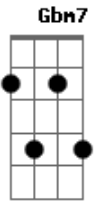

© ukulele-chords.com