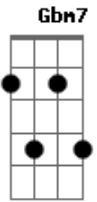

Alec Litti - Dentro do Amanhã

tom:

Intro: D D G G
D D G G

D D
Dois caminhos pra escolher

G
O que escolho leva mais perto de ti

Mais perto de ti

D D
Numa imensidão de olhar

G G
Posso encontrar sua grandeza, ternura e beleza!

Bm Gbm7 G Bb
Caminha comigo, pois é ao seu lado que vivo estou

Bm Gbm7 G
Confio em ti, descanso em ti

A7
Me alegro eu seu amor!

D Gbm7 Em7 A7 A7
Dentro do Amanhã eu sei que está

D Gbm7 Em7 A7 A7
Dentro do Amanhã eu sei que está

A7 A7 D
Confio em ti, descanso em ti!

A7 A7 D
Confio em ti, descanso em ti!

D Gbm7 Em7 A7 A7
Dentro do Amanhã eu sei que está

D Gbm7 Em7 A7 A7
Dentro do Amanhã eu sei que está

Dentro do Amanhã eu sei que está

A7 A7 D D G G
Confio em ti, Senhor!

Confio em ti, Senhor!

Acordes

© ukulele-chords.com

© ukulele-chords.com

© ukulele-chords.com

© ukulele-chords.com

© ukulele-chords.com