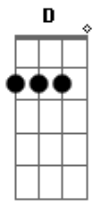

Alec Litti - Dentro do Amanhã

tom:

Intro: D D G G
D D G G

D D
Dois caminhos pra escolher

G
O que escolho leva mais perto de ti

Mais perto de ti

D D
Numa imensidão de olhar

G G
Posso encontrar sua grandeza, ternura e beleza!
Bm Gbm7 G Bb
Caminha comigo, pois é ao seu lado que vivo estou

Bm Gbm7 G
Confio em ti, descanso em ti

A7
Me alegro eu seu amor!

D Gbm7 Em7 A7 A7
Dentro do Amanhã eu sei que está

D Gbm7 Em7 A7 A7
Dentro do Amanhã eu sei que está

A7 A7 D
Confio em ti, descanso em ti!

A7 A7 D
Confio em ti, descanso em ti!

D Gbm7 Em7 A7 A7
Dentro do Amanhã eu sei que está

D Gbm7 Em7 A7 A7
Dentro do Amanhã eu sei que está

Dentro do Amanhã eu sei que está

A7 A7 D D G G
Confio em ti, Senhor!

A7 A7 D D G G
Confio em ti, Senhor!

Acordes

© ukulele-chords.com