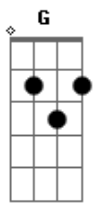

Aleaz - Vôo alucinante

Tom: G

m

Intro: Gm

Plano de vôo e acionamento autorizado!
Muito bem vindos a bordo de nossa aeronave!
Aqui é o Comandante "Z" e o nosso tempo de vôo está estimado em 3 minutos

Gm F Bb
Check de portas! Calços fora! Apertem os cintos logo vamos voar!

Gm Bb F
Push back! Taxiway Bravo! Back track é só alinhar!

Db C Db Eb D Gm Bb F (Gm)
E F

Decolagem autorizada! Atenção tripulação pronta pra decolar!

Gm Bb Cm Eb D7 F

Gm
E no través biruta cheia na pista uma nova tensão à acelerar

(Gm)

Gm F Bb
Manete plena ? V2 na tela ? e na barriga o frio começa a chegar!

Gm Bb F
Fora do solo aos 00:20Z e no Transponder 0123
Db C Db Eb D Gm Bb F E F

Gm Bb Cm Eb D7 F
IFR Radial 360 - mantenha 4.000 pés
Gm

A turbulência não me deixa esquecer que o importante é só relaxar

Gm F Bb
AP ligado! Cruzeiro em cirrus, na aerovia é só navegar!
Gm Bb F
Overspeed! Alucinante! Na troposfera o mundo insiste em parar!
Db C Db Eb D Gm Bb
F E F

TCAS Alert! Stormscope! Meu Deus onde é que isso vai dar?

Gm Bb Cm Eb D7 F Gm
Essa é a rota certa para alijar o medo e muito mais!

Gm F Bb
Flaps full, sem visibilidade e o ILS a interceptar!

Gm Bb
Final no glidepatch! Baixado e travado, trem, nevoeiro e wind shear

F
reportar
Bb Db C Db Eb D Gm Bb
F E F

Gm Bb Cm Eb D7 F Gm
Solo aos 00:23Z livre à direita - é a torre a chamar!
Essa é a dopamina que não quer aterrissar jamais!

[Solo] Gm

Muito obrigado por escolherem a nossa companhia

Acordes

© ukulele-chords.com