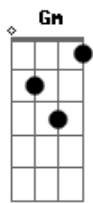

© ukulele-chords.com