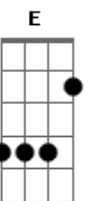

Aleaz - Lado Esquerdo

Tom: D
Intro: Bm A Bm7 A Bm7 A (4x)

Mas acontece que: - Não é mais choro de criança! E tenho fome de viver!

G D G D G D Bm A Bm7 A Bm7 A
O mapa está em minhas mãos como um sexto sentido

F Em Em Em Em

Agora tudo decantado!

F A Bm

Cá dentro o Colisor de Hádrõns!

Solo: Em D A Bm (2x)
Gbm G Gbm G

Mas acontece que: - O incrível vazio já foi conquistado!
Com a mesma semente que está ao seu lado - melhor você regar!

G D G D
G D

F Eu tenho sede eu quero ser não mais um, mas um inteiro

F Não mais um simples forasteiro

F Do teu coração, na minha vida!

Bm A Bm7 A Bm7 A até o final

Deixa sentido - Anda mesmo extremo ? O meu lado esquerdo!
Sem dar ouvidos - Confidencial ? O meu lado esquerdo!

O meu lado esquerdo! (4x)

Acordes

© ukulele-chords.com

© ukulele-chords.com

© ukulele-chords.com

© ukulele-chords.com

© ukulele-chords.com

© ukulele-chords.com