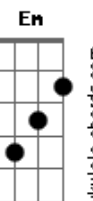

© ukulele-chords.com