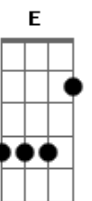

Aleaz - Lado Esquerdo

Tom: **D**
Intro: **Bm A Bm7 A Bm7 A** (4x)

Mas acontece que: - Não é mais choro de criança! **E** tenho fome de viver!

G **D** **G** **D** **G** **D** **Bm A Bm7 A Bm7 A**
O mapa está em minhas mãos como um sexto sentido

F **Em Em Em Em**

Agora tudo decantado!

F **A Bm**

Cá dentro o Colisor de Hádrõns!

Solo: **Em D A Bm** (2x)
Gbm G Gbm G

Mas acontece que: - O incrível vazio já foi conquistado!
Com a mesma semente que está ao seu lado - melhor você regar!

G **D** **G** **D**
G **D**

F **Em Em Em Em**
Eu tenho sede eu quero ser não mais um, mas um inteiro

F
Não mais um simples forasteiro

F
Do teu coração, na minha vida!

Bm A Bm7 A Bm7 A até o final

Deixa sentido - Anda mesmo extremo ? O meu lado esquerdo!
Sem dar ouvidos - Confidencial ? O meu lado esquerdo!

O meu lado esquerdo! (4x)

Acordes

© ukulele-chords.com

© ukulele-chords.com

© ukulele-chords.com

© ukulele-chords.com

© ukulele-chords.com

© ukulele-chords.com