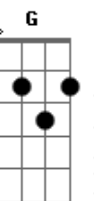

Aleaz - Lado Esquerdo

Tom: D
Intro: Bm A Bm7 A Bm7 A (4x)

Mas acontece que: - Não é mais choro de criança! E tenho fome de viver!

G D G D G D Bm A Bm7 A Bm7 A
O mapa está em minhas mãos como um sexto sentido

F Em Em Em Em

Agora tudo decantado!

F A Bm

Cá dentro o Colisor de Hádrõns!

Solo: Em D A Bm (2x)
Gbm G Gbm G

Mas acontece que: - O incrível vazio já foi conquistado!
Com a mesma semente que está ao seu lado - melhor você regar!

G D G D
G D

F Eu tenho sede eu quero ser não mais um, mas um inteiro

F Não mais um simples forasteiro

F Do teu coração, na minha vida!

Bm A Bm7 A Bm7 A até o final

Deixa sentido - Anda mesmo extremo ? O meu lado esquerdo!
Sem dar ouvidos - Confidencial ? O meu lado esquerdo!

O meu lado esquerdo! (4x)

Acordes

© ukulele-chords.com

© ukulele-chords.com

© ukulele-chords.com

© ukulele-chords.com

© ukulele-chords.com

© ukulele-chords.com