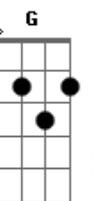

Aleaz - Lado Esquerdo

Tom: **D**
Intro: **Bm A Bm7 A Bm7 A** (4x)

Mas acontece que: - Não é mais choro de criança! **E** tenho fome de viver!

G **D** **G** **D** **G** **D** **Bm A Bm7 A Bm7 A**
O mapa está em minhas mãos como um sexto sentido

F **Em Em Em Em**

Agora tudo decantado!

F **A Bm**

Cá dentro o Colisor de Hádrõns!

Solo: **Em D A Bm** (2x)
Gbm G Gbm G

Mas acontece que: - O incrível vazio já foi conquistado!
Com a mesma semente que está ao seu lado - melhor você regar!

G **D** **G** **D**
G **D**

F **Em Em Em Em**
Eu tenho sede eu quero ser não mais um, mas um inteiro

F
Não mais um simples forasteiro

F
Do teu coração, na minha vida!

Bm A Bm7 A Bm7 A até o final

Deixa sentido - Anda mesmo extremo ? O meu lado esquerdo!
Sem dar ouvidos - Confidencial ? O meu lado esquerdo!

O meu lado esquerdo! (4x)

Acordes

© ukulele-chords.com

© ukulele-chords.com

© ukulele-chords.com

© ukulele-chords.com

© ukulele-chords.com

© ukulele-chords.com