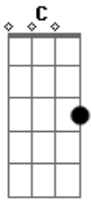

Aleandro Fernandes - Infinita Graça

tom:

C

Intro: F C Am G C

F C
Cristo meu noivo amado
G C
Ele ressuscitou
F C
Cristo desceu as águas
G C
Ele me resgatou

[Ponte]

F C
Quem já morreu largou tudo por ele?

Acordes

© ukulele-chords.com

© ukulele-chords.com

© ukulele-chords.com

© ukulele-chords.com

F Am G
Eu largo tudo pra estar com meu amado
F C
Dia e noite passo junto com ele
G G
Esse fogo não se apaga

[Refrão]

F C
Cristo vive em mim
Am G C
E eu confio no meu senhor
F C
Cristo vive em mim
Am G C
E eu confio no meu senhor