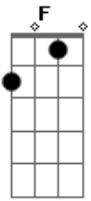

Aleandro Fernandes - Infinita Graça

tom:

C

Intro: F C Am G C

F C
Cristo meu noivo amado
G C
Ele ressuscitou
F C
Cristo desceu as águas
G C
Ele me resgatou

[Ponte]

F C
Quem já morreu largou tudo por ele?

Acordes

© ukulele-chords.com

© ukulele-chords.com

© ukulele-chords.com

© ukulele-chords.com

F Am G
Eu largo tudo pra estar com meu amado
F C
Dia e noite passo junto com ele
G G
Esse fogo não se apaga

[Refrão]

F C
Cristo vive em mim
Am G C
E eu confio no meu senhor
F C
Cristo vive em mim
Am G C
E eu confio no meu senhor