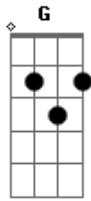

Aleandro Fernandes - Infinita Graça

tom:

C

Intro: F C Am G C

F C
Cristo meu noivo amado
G C
Ele ressuscitou
F C
Cristo desceu as águas
G C
Ele me resgatou

[Ponte]

F C
Quem já morreu largou tudo por ele?

Acordes

© ukulele-chords.com

© ukulele-chords.com

© ukulele-chords.com

© ukulele-chords.com

F Am G
Eu largo tudo pra estar com meu amado
F C
Dia e noite passo junto com ele
G G
Esse fogo não se apaga

[Refrão]

F C
Cristo vive em mim
Am G C
E eu confio no meu senhor
F C
Cristo vive em mim
Am G C
E eu confio no meu senhor