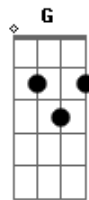

# Alê Marques - Anseios

tom:

Intro: D A Bm G  
D A Bm G

[Primeira Parte]

D A  
Anseia Minha Alma  
Bm G  
Para estar bem perto de Ti  
D A Bm G  
Meus lábios querem proclamar teu nome  
D A  
Com frases de Louvor  
Bm G  
De um verdadeiro amor  
D A Bm G  
Declarado naquela cruz

## Acordes

© ukulele-chords.com

© ukulele-chords.com

© ukulele-chords.com

© ukulele-chords.com

[Refrão]

D A  
De joelhos ou de pé  
Bm G  
Em tudo que eu fizer  
D A Bm G  
Quero entregar a minha adoração

[Pós-Refrão]