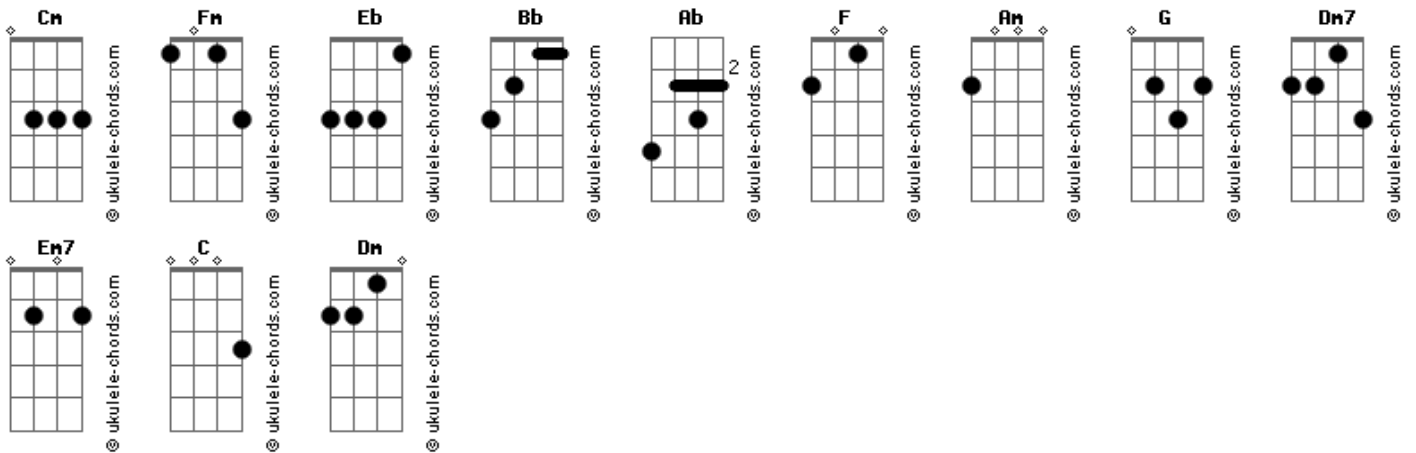

Ale Duarte - Mãe do Novo Caminho

tom:

Intro: Cm
 Fm Eb Bb
 Fm Eb Ab
 Fm Eb Bb
 Fm Eb Ab

Mãe do novo caminho
 Rainha eterna da paz
 O teu amor nos conduz
 Intercede por nós junto a Jesus!

Ave cheia de Graça
 Senhora de todas as nações
 Guerreira incansável nas tribulações
 Clemente e piedosa ó doce Mãe

Mãe do novo caminho
 Mãe do novo caminho
 Mãe do novo caminho
 Mãe do novo caminho
 Mãe do novo caminho

[Solo] Am G Dm7 Em7
 F G Am

Nas batalhas da vida pedimos proteção
 Do teu Filho amado e a tua interceção
 Vestida do sol brilho abrasador

Acordes

F G Am
 Caminharemos contigo pela eternidade

Am G Am
 Bendito é o fruto do teu ventre Jesus
 C G Am
 Santa Maria, Mãe de Deus
 C G Am
 Roga por nós pecadores
 F G Am
 Agora e na hora da nossa morte amém!
 F C Dm C F G
 Agora e na hora da nossa morte amém!
 Ab Bb Cm
 Agora e na hora da nossa morte amém!

Ab Eb Bb
 Mãe do novo caminho
 Ab Eb Bb
 Mãe do novo caminho
 Ab Eb Bb
 Mãe do novo caminho
 Ab Eb Bb
 Mãe do novo caminho

Fm Eb Bb
 Mãe do novo caminho
 Fm Eb Ab
 Mãe do novo caminho
 Fm Eb Bb
 Mãe do novo caminho
 Fm Eb Ab
 Mãe do novo caminho