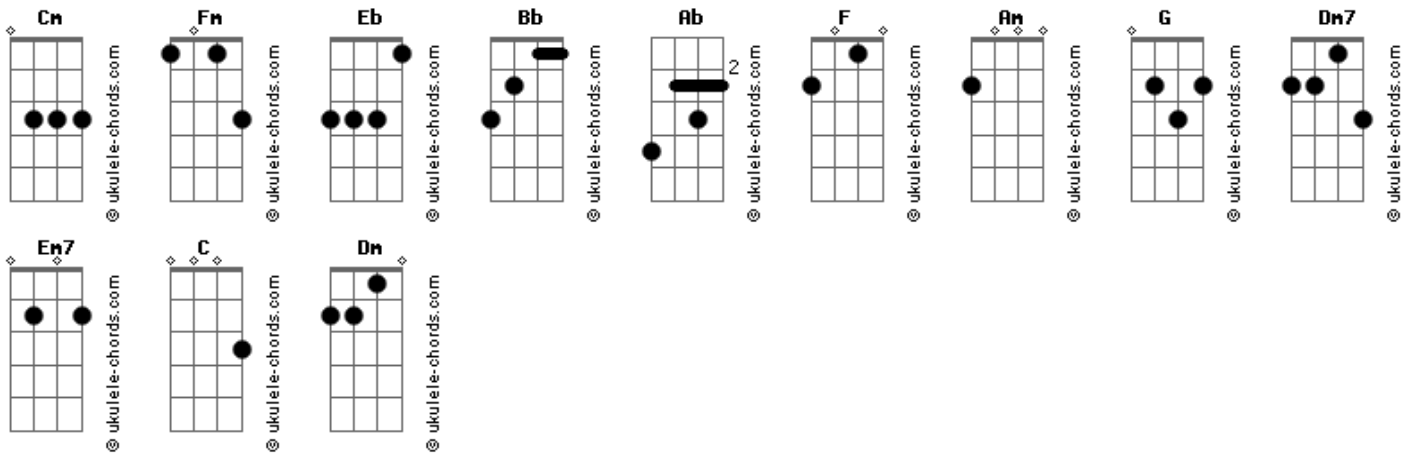

Ale Duarte - Mãe do Novo Caminho

tom:

Intro: Cm
 Fm Eb Bb
 Fm Eb Ab
 Fm Eb Bb
 Fm Eb Ab

Mãe do novo caminho
 Rainha eterna da paz
 O teu amor nos conduz
 Intercede por nós junto a Jesus!

Ave cheia de Graça
 Senhora de todas as nações
 Guerreira incansável nas tribulações
 Clemente e piedosa ó doce Mãe

Mãe do novo caminho
 Mãe do novo caminho
 Mãe do novo caminho
 Mãe do novo caminho
 Mãe do novo caminho

[Solo] Am G Dm7 Em7
 F G Am

Nas batalhas da vida pedimos proteção
 Do teu Filho amado e a tua interceção
 Vestida do sol brilho abrasador

Acordes

Caminharemos contigo pela eternidade

Bendito é o fruto do teu ventre Jesus
 Santa Maria, Mãe de Deus
 Roga por nós pecadores
 Agora e na hora da nossa morte amém!
 Agora e na hora da nossa morte amém!
 Agora e na hora da nossa morte amém!