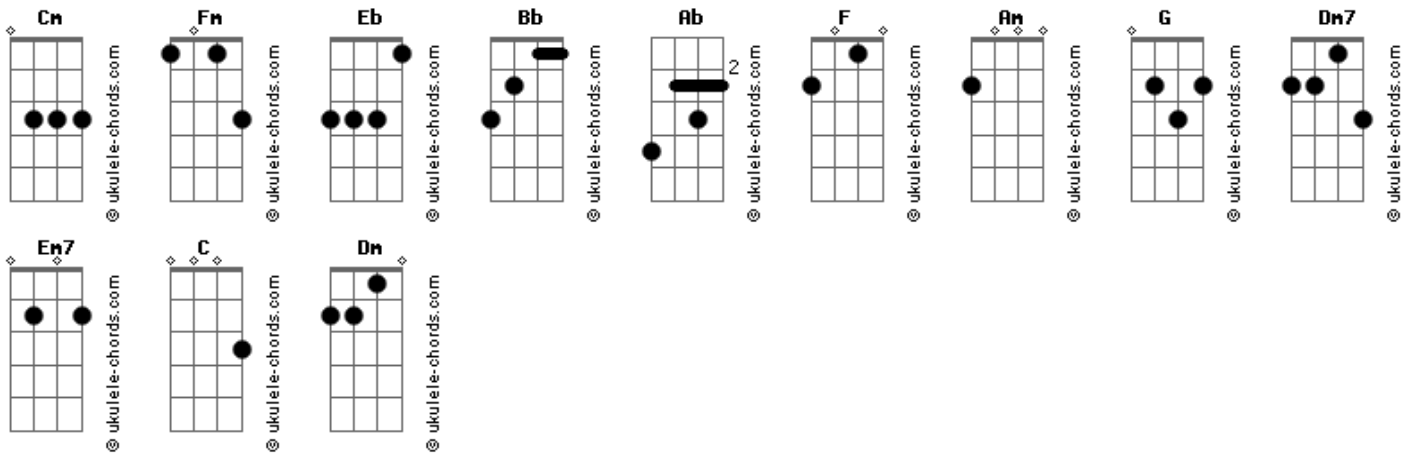

# Ale Duarte - Mãe do Novo Caminho

tom:

Intro: Fm Eb Bb  
 Fm Eb Ab  
 Fm Eb Bb  
 Fm Eb Ab

Mãe do novo caminho  
 Rainha eterna da paz  
 O teu amor nos conduz  
 Intercede por nós junto a Jesus!

Ave cheia de Graça  
 Senhora de todas as nações  
 Guerreira incansável nas tribulações  
 Clemente e piedosa ó doce Mãe

Mãe do novo caminho  
 Mãe do novo caminho  
 Mãe do novo caminho  
 Mãe do novo caminho  
 Mãe do novo caminho

[Solo] Am G Dm7 Em7  
 F G Am

Nas batalhas da vida pedimos proteção  
 Do teu Filho amado e a tua interceção  
 Vestida do sol brilho abrasador

## Acordes

F G Am  
 Caminharemos contigo pela eternidade

Am G Am  
 Bendito é o fruto do teu ventre Jesus  
 C G Am  
 Santa Maria, Mãe de Deus  
 C G Am  
 Roga por nós pecadores  
 F G Am  
 Agora e na hora da nossa morte amém!  
 F C Dm C F G  
 Agora e na hora da nossa morte amém!  
 Ab Bb Cm  
 Agora e na hora da nossa morte amém!

Ab Eb Bb  
 Mãe do novo caminho  
 Ab Eb Bb  
 Mãe do novo caminho  
 Ab Eb Bb  
 Mãe do novo caminho  
 Ab Eb Bb  
 Mãe do novo caminho

Fm Eb Bb  
 Mãe do novo caminho  
 Fm Eb Ab  
 Mãe do novo caminho  
 Fm Eb Bb  
 Mãe do novo caminho  
 Fm Eb Ab  
 Mãe do novo caminho