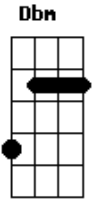

ukulele-chords.com