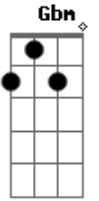

© ukulele-chords.com