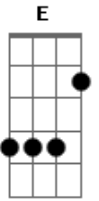

© ukulele-chords.com