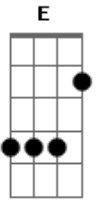

© ukulele-chords.com