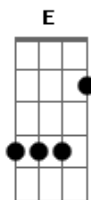

© ukulele-chords.com