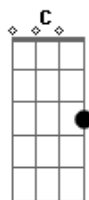

Aldren Rocha - Guerreiro

Tom: C

Am **C** **G** **Am** **C** **G**
Guerreiro ligado sempre, pois à única coisa fácil da vida é engordar

Sim eu quero melhorar eu irei sempre despertar bem me alimentar já tô indo trabalhar quando chegar depois eu vou estudar

Sim eu sei os esforços serão reconhecidos ainda em vida meu amigo

Animo força de vontade sempre entusiasmado com a sinceridade

Fidelidade e lealdade sim eu irei vencer pois eu quero vencer

O sistema é bruto eu sei

Refrão:

F **G** **Em**
Tudo vai dar certo é só você querer.

F **G** **Em**
Tudo vai dar certo é só você acreditar.

Am **C** **G** **Am** **C** **G**
Eu não posso parar de trabalhar sempre estudar sempre melhorar.

O importante é saber estar sempre superando`´

C **B** **Am** **F** **G**
Sim eu quero fazer meu melhor sim sempre por amor :)
Acreditar é seguir em frente até acertar.

Am **C** **G** **Am** **C** **G**
Hoje eu irei achar uma solução sim com jeito dá certo
Todo dia é dia é dia de buscar melhorar a cada hora a cada minuto a todo segundo.

Acordes

© ukulele-chords.com