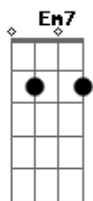

Am7 B7 Em7 A7
 Você é normal demais pra viver aqui !
 C7 B7 Em7 A7
 Você é normal demais pra viver assim !

(Em7 A7)

Você já atravessou a rua sem muita cautela ?

Acordes

© ukulele-chords.com

© ukulele-chords.com