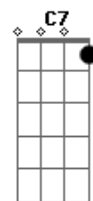

© ukulele-chords.com

Já deixou um ovo grudar na panela ?
Um copo de vinho em sua camisa branquela caiu ?
À noite senti como a vida é ?
Bela, a estrela brilhante naquela constelação

Am7 B7 Em7 A7
Você é normal demais pra viver aqui !
C7 B7 Em7 A7
Você é normal demais pra viver assim !

(Em7 A7)
Você já tentou beijar(amor já tentou fazer)
Capela tentou morar(Da chuva tentou correr)

Cautela ao atravessar(Panela grudou sem ver)
Branquela deixou manchar(a estrela brilhou? O que!!!)

Am7 B7 Em7 A7
Você é normal demais pra viver aqui !
C7 B7 Em7 A7
Você é normal demais pra viver assim !