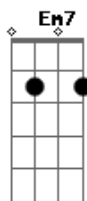

Am7 B7 Em7 A7
 Você é normal demais pra viver aqui !
 C7 B7 Em7 A7
 Você é normal demais pra viver assim !

(Em7 A7)

Você já atravessou a rua sem muita cautela ?

Acordes

© ukulele-chords.com

© ukulele-chords.com