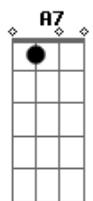

Am7 B7 Em7 A7
 Você é normal demais pra viver aqui !
 C7 B7 Em7 A7
 Você é normal demais pra viver assim !

(Em7 A7)

Você já atravessou a rua sem muita cautela ?

Acordes

© ukulele-chords.com

© ukulele-chords.com