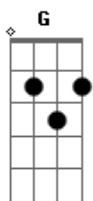

Aldo Di Julho - Boca Banguela

tom:

G
(Em7 A7)

Você já beijou uma pessoa banguela ?
 Você já fez amor e esqueceu a janela aberta ?
 O sol , as grades parecem a cela de uma prisão
 Ou simplesmente a tela de um quadro pintado
 A mão com tinta aquarela

Am7 B7 Em7 A7
 Você é normal demais pra viver aqui !
 C7 B7 Em7 A7
 Você é normal demais pra viver assim !

(Em7 A7)

Você já atravessou a rua sem muita cautela ?

Acordes

© ukulele-chords.com

© ukulele-chords.com