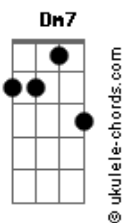

Aldana Raffaele - Sutil

tom:

Intro: Dm7 G C7M F
Dm7 G C7M F

Dm7 G
Se que todo lo que no paso
C7M F
Fue lo que me hizo llorar ayer
Dm7 G
Y se que no se me ocurrió soltarte
C7M F
Y no sabes lo fuerte
C7M F
Que me la di contra la pared

Dm7 G
Es así, ya lo sé
C7M
Y me duele el corazón
F
Aunque lo niegue
Dm7 G
Pero no, no otra vez
C7M
No hay lugar para este gris
F
En mi mente

Dm7 G
Debí haberme dado cuenta
C7M
Era sutil la venda
F
Y mis ojos podían ver
Dm7 G
Debí haberme retirado
C7M
Y fui tan ingenua
F
Fui tan ingenua

Dm7 G
Se que todo lo que no paso
C7M F
Fue lo que me hizo pensar ayer
Dm7 G
No necesito encontrar supuestos
C7M
Total para todo mi amor
F
Hay repuesto

Dm7 G
Es así, ya lo sé

Acordes

C7M
Y me duele el corazón
F
Aunque lo niegue
Dm7 G
Pero no, no otra vez
C7M
No hay lugar para este gris
F
En mi mente
Dm7 G
Debí haberme dado cuenta
C7M
Era sutil la venda
F
Y mis ojos podían ver
Dm7 G
Debí haberme retirado
C7M
Y fui tan ingenua
F
Fui tan ingenua
Dm7
Ya no escucho tu voz
G
Te borre de mi phone
C7M
Te bloquee de Instagram
F
Y todo lo demás
Dm7
No me fijo si ya
G
Me toca tu inicial
C7M F
Cuando abro la birra para tomar
Dm7 G
Debí haberme dado cuenta
C7M
Era sutil la venda
F
Y mis ojos podían ver
Dm7 G
Debí haberme retirado
C7M
Y fui tan ingenua
F
Fui tan ingenua
Dm7 G
Es así, ya lo sé
C7M F
Ya no me duele el corazón, ya no