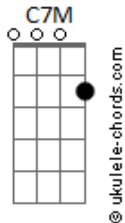

Aldana Raffaele - Sutil

tom:

Intro: Dm7 G C7M F
Dm7 G C7M F

Dm7 G
Se que todo lo que no paso
C7M F
Fue lo que me hizo llorar ayer
Dm7 G
Y se que no se me ocurrió soltarte
C7M F
Y no sabes lo fuerte
C7M F
Que me la di contra la pared

Dm7 G
Es así, ya lo sé
C7M
Y me duele el corazón
F
Aunque lo niegue
Dm7 G
Pero no, no otra vez
C7M
No hay lugar para este gris
F
En mi mente

Dm7 G
Debí haberme dado cuenta
C7M
Era sutil la venda
F
Y mis ojos podían ver
Dm7 G
Debí haberme retirado
C7M
Y fui tan ingenua
F
Fui tan ingenua

Dm7 G
Se que todo lo que no paso
C7M F
Fue lo que me hizo pensar ayer
Dm7 G
No necesito encontrar supuestos
C7M
Total para todo mi amor
F
Hay repuesto

Dm7 G
Es así, ya lo sé

Acordes

C7M
Y me duele el corazón
F
Aunque lo niegue
Dm7 G
Pero no, no otra vez
C7M
No hay lugar para este gris
F
En mi mente
Dm7 G
Debí haberme dado cuenta
C7M
Era sutil la venda
F
Y mis ojos podían ver
Dm7 G
Debí haberme retirado
C7M
Y fui tan ingenua
F
Fui tan ingenua
Dm7
Ya no escucho tu voz
G
Te borre de mi phone
C7M
Te bloquee de Instagram
F
Y todo lo demás
Dm7
No me fijo si ya
G
Me toca tu inicial
C7M F
Cuando abro la birra para tomar
Dm7 G
Debí haberme dado cuenta
C7M
Era sutil la venda
F
Y mis ojos podían ver
Dm7 G
Debí haberme retirado
C7M
Y fui tan ingenua
F
Fui tan ingenua
Dm7 G
Es así, ya lo sé
C7M F
Ya no me duele el corazón, ya no