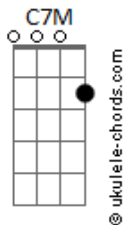

Aldana Raffaele - Sutil

tom:

Intro: Dm7 G C7M F
Dm7 G C7M F

Dm7 G
Se que todo lo que no paso
C7M F
Fue lo que me hizo llorar ayer
Dm7 G
Y se que no se me ocurrió soltarte
C7M F
Y no sabes lo fuerte
C7M F
Que me la di contra la pared

Dm7 G
Es así, ya lo sé
C7M
Y me duele el corazón
F
Aunque lo niegue
Dm7 G
Pero no, no otra vez
C7M
No hay lugar para este gris
F
En mi mente

Dm7 G
Debí haberme dado cuenta
C7M
Era sutil la venda
F
Y mis ojos podían ver
Dm7 G
Debí haberme retirado
C7M
Y fui tan ingenua
F
Fui tan ingenua

Dm7 G
Se que todo lo que no paso
C7M F
Fue lo que me hizo pensar ayer
Dm7 G
No necesito encontrar supuestos
C7M
Total para todo mi amor
F
Hay repuesto

Dm7 G
Es así, ya lo sé

Acordes

C7M
Y me duele el corazón
F
Aunque lo niegue
Dm7 G
Pero no, no otra vez
C7M
No hay lugar para este gris
F
En mi mente
Dm7 G
Debí haberme dado cuenta
C7M
Era sutil la venda
F
Y mis ojos podían ver
Dm7 G
Debí haberme retirado
C7M
Y fui tan ingenua
F
Fui tan ingenua
Dm7
Ya no escucho tu voz
G
Te borre de mi phone
C7M
Te bloquee de Instagram
F
Y todo lo demás
Dm7
No me fijo si ya
G
Me toca tu inicial
C7M F
Cuando abro la birra para tomar
Dm7 G
Debí haberme dado cuenta
C7M
Era sutil la venda
F
Y mis ojos podían ver
Dm7 G
Debí haberme retirado
C7M
Y fui tan ingenua
F
Fui tan ingenua
Dm7 G
Es así, ya lo sé
C7M F
Ya no me duele el corazón, ya no