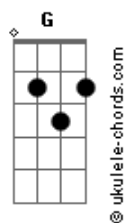

Aldana Raffaele - Sutil

tom:

Intro: Dm7 G C7M F
Dm7 G C7M F

Dm7 G
Se que todo lo que no paso
C7M F
Fue lo que me hizo llorar ayer
Dm7 G
Y se que no se me ocurrió soltarte
C7M F
Y no sabes lo fuerte
C7M F
Que me la di contra la pared

Dm7 G
Es así, ya lo sé
C7M
Y me duele el corazón
F
Aunque lo niegue
Dm7 G
Pero no, no otra vez
C7M
No hay lugar para este gris
F
En mi mente

Dm7 G
Debí haberme dado cuenta
C7M
Era sutil la venda
F
Y mis ojos podían ver
Dm7 G
Debí haberme retirado
C7M
Y fui tan ingenua
F
Fui tan ingenua

Dm7 G
Se que todo lo que no paso
C7M F
Fue lo que me hizo pensar ayer
Dm7 G
No necesito encontrar supuestos
C7M
Total para todo mi amor
F
Hay repuesto

Dm7 G
Es así, ya lo sé

Acordes

C7M
Y me duele el corazón
F
Aunque lo niegue
Dm7 G
Pero no, no otra vez
C7M
No hay lugar para este gris
F
En mi mente
Dm7 G
Debí haberme dado cuenta
C7M
Era sutil la venda
F
Y mis ojos podían ver
Dm7 G
Debí haberme retirado
C7M
Y fui tan ingenua
F
Fui tan ingenua
Dm7
Ya no escucho tu voz
G
Te borre de mi phone
C7M
Te bloquee de Instagram
F
Y todo lo demás
Dm7
No me fijo si ya
G
Me toca tu inicial
C7M F
Cuando abro la birra para tomar
Dm7 G
Debí haberme dado cuenta
C7M
Era sutil la venda
F
Y mis ojos podían ver
Dm7 G
Debí haberme retirado
C7M
Y fui tan ingenua
F
Fui tan ingenua
Dm7 G
Es así, ya lo sé
C7M F
Ya no me duele el corazón, ya no