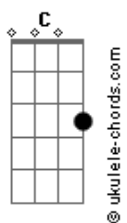

Aldana Raffaele - Sutil

tom:

Intro: Dm7 G C7M F
Dm7 G C7M F

Dm7 G
Se que todo lo que no paso
C7M F
Fue lo que me hizo llorar ayer
Dm7 G
Y se que no se me ocurrió soltarte
C7M F
Y no sabes lo fuerte
C7M F
Que me la di contra la pared

Dm7 G
Es así, ya lo sé
C7M
Y me duele el corazón
F
Aunque lo niegue
Dm7 G
Pero no, no otra vez
C7M
No hay lugar para este gris
F
En mi mente

Dm7 G
Debí haberme dado cuenta
C7M
Era sutil la venda
F
Y mis ojos podían ver
Dm7 G
Debí haberme retirado
C7M
Y fui tan ingenua
F
Fui tan ingenua

Dm7 G
Se que todo lo que no paso
C7M F
Fue lo que me hizo pensar ayer
Dm7 G
No necesito encontrar supuestos
C7M
Total para todo mi amor
F
Hay repuesto

Dm7 G
Es así, ya lo sé

Acordes

C7M
Y me duele el corazón
F
Aunque lo niegue
Dm7 G
Pero no, no otra vez
C7M
No hay lugar para este gris
F
En mi mente
Dm7 G
Debí haberme dado cuenta
C7M
Era sutil la venda
F
Y mis ojos podían ver
Dm7 G
Debí haberme retirado
C7M
Y fui tan ingenua
F
Fui tan ingenua
Dm7
Ya no escucho tu voz
G
Te borre de mi phone
C7M
Te bloquee de Instagram
F
Y todo lo demás
Dm7
No me fijo si ya
G
Me toca tu inicial
C7M F
Cuando abro la birra para tomar
Dm7 G
Debí haberme dado cuenta
C7M
Era sutil la venda
F
Y mis ojos podían ver
Dm7 G
Debí haberme retirado
C7M
Y fui tan ingenua
F
Fui tan ingenua
Dm7 G
Es así, ya lo sé
C7M F
Ya no me duele el corazón, ya no