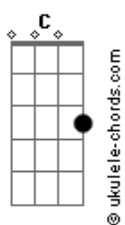

Aldana Raffaele - Sutil

tom:

Intro: Dm7 G C7M F
Dm7 G C7M F

Dm7 G
Se que todo lo que no paso
C7M F
Fue lo que me hizo llorar ayer
Dm7 G
Y se que no se me ocurrió soltarte
C7M F
Y no sabes lo fuerte
C7M F
Que me la di contra la pared

Dm7 G
Es así, ya lo sé
C7M
Y me duele el corazón
F
Aunque lo niegue
Dm7 G
Pero no, no otra vez
C7M
No hay lugar para este gris
F
En mi mente

Dm7 G
Debí haberme dado cuenta
C7M
Era sutil la venda
F
Y mis ojos podían ver
Dm7 G
Debí haberme retirado
C7M
Y fui tan ingenua
F
Fui tan ingenua

Dm7 G
Se que todo lo que no paso
C7M F
Fue lo que me hizo pensar ayer
Dm7 G
No necesito encontrar supuestos
C7M
Total para todo mi amor
F
Hay repuesto

Dm7 G
Es así, ya lo sé

Acordes

C7M
Y me duele el corazón
F
Aunque lo niegue
Dm7 G
Pero no, no otra vez
C7M
No hay lugar para este gris
F
En mi mente
Dm7 G
Debí haberme dado cuenta
C7M
Era sutil la venda
F
Y mis ojos podían ver
Dm7 G
Debí haberme retirado
C7M
Y fui tan ingenua
F
Fui tan ingenua
Dm7
Ya no escucho tu voz
G
Te borre de mi phone
C7M
Te bloquee de Instagram
F
Y todo lo demás
Dm7
No me fijo si ya
G
Me toca tu inicial
C7M F
Cuando abro la birra para tomar
Dm7 G
Debí haberme dado cuenta
C7M
Era sutil la venda
F
Y mis ojos podían ver
Dm7 G
Debí haberme retirado
C7M
Y fui tan ingenua
F
Fui tan ingenua
Dm7 G
Es así, ya lo sé
C7M F
Ya no me duele el corazón, ya no