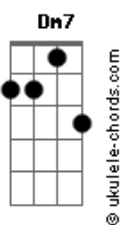

Aldana Raffaele - Sutil

tom:

Intro: Dm7 G C7M F
Dm7 G C7M F

Dm7 G
Se que todo lo que no paso
C7M F
Fue lo que me hizo llorar ayer
Dm7 G
Y se que no se me ocurrió soltarte
C7M F
Y no sabes lo fuerte
C7M F
Que me la di contra la pared

Dm7 G
Es así, ya lo sé
C7M
Y me duele el corazón
F
Aunque lo niegue
Dm7 G
Pero no, no otra vez
C7M
No hay lugar para este gris
F
En mi mente

Dm7 G
Debí haberme dado cuenta
C7M
Era sutil la venda
F
Y mis ojos podían ver
Dm7 G
Debí haberme retirado
C7M
Y fui tan ingenua
F
Fui tan ingenua

Dm7 G
Se que todo lo que no paso
C7M F
Fue lo que me hizo pensar ayer
Dm7 G
No necesito encontrar supuestos
C7M
Total para todo mi amor
F
Hay repuesto

Dm7 G
Es así, ya lo sé

Acordes

C7M
Y me duele el corazón
F
Aunque lo niegue
Dm7 G
Pero no, no otra vez
C7M
No hay lugar para este gris
F
En mi mente
Dm7 G
Debí haberme dado cuenta
C7M
Era sutil la venda
F
Y mis ojos podían ver
Dm7 G
Debí haberme retirado
C7M
Y fui tan ingenua
F
Fui tan ingenua
Dm7
Ya no escucho tu voz
G
Te borre de mi phone
C7M
Te bloquee de Instagram
F
Y todo lo demás
Dm7
No me fijo si ya
G
Me toca tu inicial
C7M F
Cuando abro la birra para tomar
Dm7 G
Debí haberme dado cuenta
C7M
Era sutil la venda
F
Y mis ojos podían ver
Dm7 G
Debí haberme retirado
C7M
Y fui tan ingenua
F
Fui tan ingenua
Dm7 G
Es así, ya lo sé
C7M F
Ya no me duele el corazón, ya no