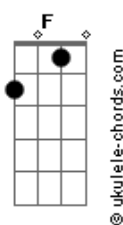

Aldana Raffaele - Sutil

tom:

Intro: Dm7 G C7M F
Dm7 G C7M F

Dm7 G
Se que todo lo que no paso
C7M F
Fue lo que me hizo llorar ayer
Dm7 G
Y se que no se me ocurrió soltarte
C7M F
Y no sabes lo fuerte
C7M F
Que me la di contra la pared

Dm7 G
Es así, ya lo sé
C7M
Y me duele el corazón
F
Aunque lo niegue
Dm7 G
Pero no, no otra vez
C7M
No hay lugar para este gris
F
En mi mente

Dm7 G
Debí haberme dado cuenta
C7M
Era sutil la venda
F
Y mis ojos podían ver
Dm7 G
Debí haberme retirado
C7M
Y fui tan ingenua
F
Fui tan ingenua

Dm7 G
Se que todo lo que no paso
C7M F
Fue lo que me hizo pensar ayer
Dm7 G
No necesito encontrar supuestos
C7M
Total para todo mi amor
F
Hay repuesto

Dm7 G
Es así, ya lo sé

Acordes

C7M
Y me duele el corazón
F
Aunque lo niegue
Dm7 G
Pero no, no otra vez
C7M
No hay lugar para este gris
F
En mi mente
Dm7 G
Debí haberme dado cuenta
C7M
Era sutil la venda
F
Y mis ojos podían ver
Dm7 G
Debí haberme retirado
C7M
Y fui tan ingenua
F
Fui tan ingenua
Dm7
Ya no escucho tu voz
G
Te borre de mi phone
C7M
Te bloquee de Instagram
F
Y todo lo demás
Dm7
No me fijo si ya
G
Me toca tu inicial
C7M F
Cuando abro la birra para tomar
Dm7 G
Debí haberme dado cuenta
C7M
Era sutil la venda
F
Y mis ojos podían ver
Dm7 G
Debí haberme retirado
C7M
Y fui tan ingenua
F
Fui tan ingenua
Dm7 G
Es así, ya lo sé
C7M F
Ya no me duele el corazón, ya no