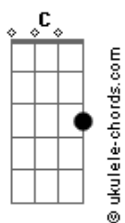

Aldana Raffaele - Sutil

tom:

Intro: Dm7 G C7M F
Dm7 G C7M F

Dm7 G
Se que todo lo que no paso
C7M F
Fue lo que me hizo llorar ayer
Dm7 G
Y se que no se me ocurrió soltarte
C7M F
Y no sabes lo fuerte
C7M F
Que me la di contra la pared

Dm7 G
Es así, ya lo sé
C7M
Y me duele el corazón
F
Aunque lo niegue
Dm7 G
Pero no, no otra vez
C7M
No hay lugar para este gris
F
En mi mente

Dm7 G
Debí haberme dado cuenta
C7M
Era sutil la venda
F
Y mis ojos podían ver
Dm7 G
Debí haberme retirado
C7M
Y fui tan ingenua
F
Fui tan ingenua

Dm7 G
Se que todo lo que no paso
C7M F
Fue lo que me hizo pensar ayer
Dm7 G
No necesito encontrar supuestos
C7M
Total para todo mi amor
F
Hay repuesto

Dm7 G
Es así, ya lo sé

Acordes

C7M
Y me duele el corazón
F
Aunque lo niegue
Dm7 G
Pero no, no otra vez
C7M
No hay lugar para este gris
F
En mi mente
Dm7 G
Debí haberme dado cuenta
C7M
Era sutil la venda
F
Y mis ojos podían ver
Dm7 G
Debí haberme retirado
C7M
Y fui tan ingenua
F
Fui tan ingenua
Dm7
Ya no escucho tu voz
G
Te borre de mi phone
C7M
Te bloquee de Instagram
F
Y todo lo demás
Dm7
No me fijo si ya
G
Me toca tu inicial
C7M F
Cuando abro la birra para tomar
Dm7 G
Debí haberme dado cuenta
C7M
Era sutil la venda
F
Y mis ojos podían ver
Dm7 G
Debí haberme retirado
C7M
Y fui tan ingenua
F
Fui tan ingenua
Dm7 G
Es así, ya lo sé
C7M F
Ya no me duele el corazón, ya no