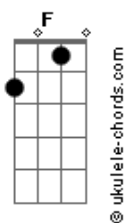

Aldana Raffaele - Sutil

tom:

Intro: Dm7 G C7M F
Dm7 G C7M F

Dm7 G
Se que todo lo que no paso
C7M F
Fue lo que me hizo llorar ayer
Dm7 G
Y se que no se me ocurrió soltarte
C7M F
Y no sabes lo fuerte
C7M F
Que me la di contra la pared

Dm7 G
Es así, ya lo sé
C7M
Y me duele el corazón
F
Aunque lo niegue
Dm7 G
Pero no, no otra vez
C7M
No hay lugar para este gris
F
En mi mente

Dm7 G
Debí haberme dado cuenta
C7M
Era sutil la venda
F
Y mis ojos podían ver
Dm7 G
Debí haberme retirado
C7M
Y fui tan ingenua
F
Fui tan ingenua

Dm7 G
Se que todo lo que no paso
C7M F
Fue lo que me hizo pensar ayer
Dm7 G
No necesito encontrar supuestos
C7M
Total para todo mi amor
F
Hay repuesto

Dm7 G
Es así, ya lo sé

Acordes

C7M
Y me duele el corazón
F
Aunque lo niegue
Dm7 G
Pero no, no otra vez
C7M
No hay lugar para este gris
F
En mi mente
Dm7 G
Debí haberme dado cuenta
C7M
Era sutil la venda
F
Y mis ojos podían ver
Dm7 G
Debí haberme retirado
C7M
Y fui tan ingenua
F
Fui tan ingenua
Dm7
Ya no escucho tu voz
G
Te borre de mi phone
C7M
Te bloquee de Instagram
F
Y todo lo demás
Dm7
No me fijo si ya
G
Me toca tu inicial
C7M F
Cuando abro la birra para tomar
Dm7 G
Debí haberme dado cuenta
C7M
Era sutil la venda
F
Y mis ojos podían ver
Dm7 G
Debí haberme retirado
C7M
Y fui tan ingenua
F
Fui tan ingenua
Dm7 G
Es así, ya lo sé
C7M F
Ya no me duele el corazón, ya no