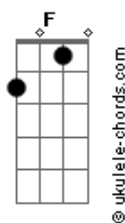

Aldana Raffaele - Sutil

tom:

Intro: Dm7 G C7M F
Dm7 G C7M F

Dm7 G
Se que todo lo que no paso
C7M F
Fue lo que me hizo llorar ayer
Dm7 G
Y se que no se me ocurrió soltarte
C7M F
Y no sabes lo fuerte
C7M F
Que me la di contra la pared

Dm7 G
Es así, ya lo sé
C7M
Y me duele el corazón
F
Aunque lo niegue
Dm7 G
Pero no, no otra vez
C7M
No hay lugar para este gris
F
En mi mente

Dm7 G
Debí haberme dado cuenta
C7M
Era sutil la venda
F
Y mis ojos podían ver
Dm7 G
Debí haberme retirado
C7M
Y fui tan ingenua
F
Fui tan ingenua

Dm7 G
Se que todo lo que no paso
C7M F
Fue lo que me hizo pensar ayer
Dm7 G
No necesito encontrar supuestos
C7M
Total para todo mi amor
F
Hay repuesto

Dm7 G
Es así, ya lo sé

Acordes

C7M
Y me duele el corazón
F
Aunque lo niegue
Dm7 G
Pero no, no otra vez
C7M
No hay lugar para este gris
F
En mi mente
Dm7 G
Debí haberme dado cuenta
C7M
Era sutil la venda
F
Y mis ojos podían ver
Dm7 G
Debí haberme retirado
C7M
Y fui tan ingenua
F
Fui tan ingenua
Dm7
Ya no escucho tu voz
G
Te borre de mi phone
C7M
Te bloquee de Instagram
F
Y todo lo demás
Dm7
No me fijo si ya
G
Me toca tu inicial
C7M F
Cuando abro la birra para tomar
Dm7 G
Debí haberme dado cuenta
C7M
Era sutil la venda
F
Y mis ojos podían ver
Dm7 G
Debí haberme retirado
C7M
Y fui tan ingenua
F
Fui tan ingenua
Dm7 G
Es así, ya lo sé
C7M F
Ya no me duele el corazón, ya no