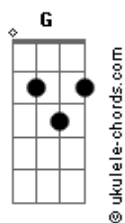

Aldana Raffaele - Sutil

tom:

Intro: Dm7 G C7M F
Dm7 G C7M F

Dm7 G
Se que todo lo que no paso
C7M F
Fue lo que me hizo llorar ayer
Dm7 G
Y se que no se me ocurrió soltarte
C7M F
Y no sabes lo fuerte
C7M F
Que me la di contra la pared

Dm7 G
Es así, ya lo sé
C7M
Y me duele el corazón
F
Aunque lo niegue
Dm7 G
Pero no, no otra vez
C7M
No hay lugar para este gris
F
En mi mente

Dm7 G
Debí haberme dado cuenta
C7M
Era sutil la venda
F
Y mis ojos podían ver
Dm7 G
Debí haberme retirado
C7M
Y fui tan ingenua
F
Fui tan ingenua

Dm7 G
Se que todo lo que no paso
C7M F
Fue lo que me hizo pensar ayer
Dm7 G
No necesito encontrar supuestos
C7M
Total para todo mi amor
F
Hay repuesto

Dm7 G
Es así, ya lo sé

Acordes

C7M
Y me duele el corazón
F
Aunque lo niegue
Dm7 G
Pero no, no otra vez
C7M
No hay lugar para este gris
F
En mi mente
Dm7 G
Debí haberme dado cuenta
C7M
Era sutil la venda
F
Y mis ojos podían ver
Dm7 G
Debí haberme retirado
C7M
Y fui tan ingenua
F
Fui tan ingenua
Dm7
Ya no escucho tu voz
G
Te borre de mi phone
C7M
Te bloquee de Instagram
F
Y todo lo demás
Dm7
No me fijo si ya
G
Me toca tu inicial
C7M F
Cuando abro la birra para tomar
Dm7 G
Debí haberme dado cuenta
C7M
Era sutil la venda
F
Y mis ojos podían ver
Dm7 G
Debí haberme retirado
C7M
Y fui tan ingenua
F
Fui tan ingenua
Dm7 G
Es así, ya lo sé
C7M F
Ya no me duele el corazón, ya no