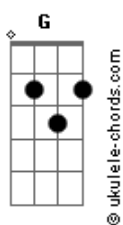

Aldana Raffaele - Sutil

tom:

Intro: Dm7 G C7M F
Dm7 G C7M F

Dm7 G
Se que todo lo que no paso
C7M F
Fue lo que me hizo llorar ayer
Dm7 G
Y se que no se me ocurrió soltarte
C7M F
Y no sabes lo fuerte
C7M F
Que me la di contra la pared

Dm7 G
Es así, ya lo sé
C7M
Y me duele el corazón
F
Aunque lo niegue
Dm7 G
Pero no, no otra vez
C7M
No hay lugar para este gris
F
En mi mente

Dm7 G
Debí haberme dado cuenta
C7M
Era sutil la venda
F
Y mis ojos podían ver
Dm7 G
Debí haberme retirado
C7M
Y fui tan ingenua
F
Fui tan ingenua

Dm7 G
Se que todo lo que no paso
C7M F
Fue lo que me hizo pensar ayer
Dm7 G
No necesito encontrar supuestos
C7M
Total para todo mi amor
F
Hay repuesto

Dm7 G
Es así, ya lo sé

Acordes

C7M
Y me duele el corazón
F
Aunque lo niegue
Dm7 G
Pero no, no otra vez
C7M
No hay lugar para este gris
F
En mi mente
Dm7 G
Debí haberme dado cuenta
C7M
Era sutil la venda
F
Y mis ojos podían ver
Dm7 G
Debí haberme retirado
C7M
Y fui tan ingenua
F
Fui tan ingenua
Dm7
Ya no escucho tu voz
G
Te borre de mi phone
C7M
Te bloquee de Instagram
F
Y todo lo demás
Dm7
No me fijo si ya
G
Me toca tu inicial
C7M F
Cuando abro la birra para tomar
Dm7 G
Debí haberme dado cuenta
C7M
Era sutil la venda
F
Y mis ojos podían ver
Dm7 G
Debí haberme retirado
C7M
Y fui tan ingenua
F
Fui tan ingenua
Dm7 G
Es así, ya lo sé
C7M F
Ya no me duele el corazón, ya no