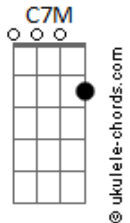

Aldana Raffaele - Sutil

tom:

Intro: Dm7 G C7M F
Dm7 G C7M F

Dm7 G
Se que todo lo que no paso
C7M F
Fue lo que me hizo llorar ayer
Dm7 G
Y se que no se me ocurrió soltarte
C7M F
Y no sabes lo fuerte
C7M F
Que me la di contra la pared

Dm7 G
Es así, ya lo sé
C7M
Y me duele el corazón
F
Aunque lo niegue
Dm7 G
Pero no, no otra vez
C7M
No hay lugar para este gris
F
En mi mente

Dm7 G
Debí haberme dado cuenta
C7M
Era sutil la venda
F
Y mis ojos podían ver
Dm7 G
Debí haberme retirado
C7M
Y fui tan ingenua
F
Fui tan ingenua

Dm7 G
Se que todo lo que no paso
C7M F
Fue lo que me hizo pensar ayer
Dm7 G
No necesito encontrar supuestos
C7M
Total para todo mi amor
F
Hay repuesto

Dm7 G
Es así, ya lo sé

Acordes

C7M
Y me duele el corazón
F
Aunque lo niegue
Dm7 G
Pero no, no otra vez
C7M
No hay lugar para este gris
F
En mi mente
Dm7 G
Debí haberme dado cuenta
C7M
Era sutil la venda
F
Y mis ojos podían ver
Dm7 G
Debí haberme retirado
C7M
Y fui tan ingenua
F
Fui tan ingenua
Dm7
Ya no escucho tu voz
G
Te borre de mi phone
C7M
Te bloquee de Instagram
F
Y todo lo demás
Dm7
No me fijo si ya
G
Me toca tu inicial
C7M F
Cuando abro la birra para tomar
Dm7 G
Debí haberme dado cuenta
C7M
Era sutil la venda
F
Y mis ojos podían ver
Dm7 G
Debí haberme retirado
C7M
Y fui tan ingenua
F
Fui tan ingenua
Dm7 G
Es así, ya lo sé
C7M F
Ya no me duele el corazón, ya no