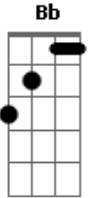

© ukulele-chords.com