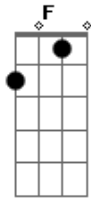

© ukulele-chords.com

© ukulele-chords.com