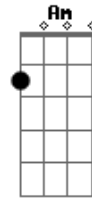

© ukulele-chords.com