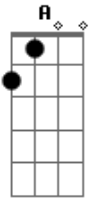

Foi seu beijo à queima roupa que me desarmou

Perfuro o meu colete a prova de amor **F** **G** **Em** **Am**

Eu perdi a aposta com o meu coração mas voce me ganhou

(**F** **G** **Am**)

[Refrão]

O rei dos esqueminhas se apaixonou

Foi culpa da sua boca quando me beijou **F** **G**

Pra a gente ficar juntos eu faço o que for **Em** **Am**

Eu troco a vida louca pelo sinalzinho do amor **F** **G**

(**Em** **Am**)

Acordes

© ukulele-chords.com