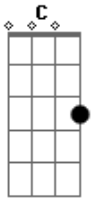

Aldair Playboy - Sinalzinho

Tom: C

apotraste na 5ª casa **A** gente ficou só uma vez

Mas foi tão bom que eu já vici **Em** **Am**

Tá difícil controlar

De dez em dez minutos dá vontade de ligar **F** **G** **Em** **Am**

Foi seu beijo à queima roupa que me desarmou

Perfurou o meu colete a prova de amor **F** **G** **Em** **Am**

Eu perdi a aposta com o meu coração mas voce me ganhou

(**F** **G** **Am**)

[Refrão]

O rei dos esqueminhas se apaixonou

Foi culpa da sua boca quando me beijou **F** **G**

Pra a gente ficar juntos eu faço o que for **Em** **Am**

Eu troco a vida louca pelo sinalzinho do amor **F** **G**

(**Em** **Am**)

Acordes

© ukulele-chords.com