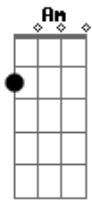

© ukulele-chords.com