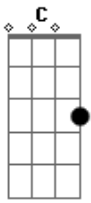

Aldair Playboy - Sinalzinho

Tom: C

apotraste na 5ª casa **A** gente ficou só uma vez

Mas foi tão bom que eu já vici **Em** **Am**

Tá difícil controlar

De dez em dez minutos dá vontade de ligar **F** **G** **Em** **Am**

Foi seu beijo à queima roupa que me desarmou

Perfurou o meu colete a prova de amor **F** **G** **Em** **Am**

Eu perdi a aposta com o meu coração mas voce me ganhou

(**F** **G** **Am**)

[Refrão]

O rei dos esqueminhas se apaixonou

Foi culpa da sua boca quando me beijou **F** **G**

Pra a gente ficar juntos eu faço o que for **Em** **Am**

Eu troco a vida louca pelo sinalzinho do amor **F** **G**

(**Em** **Am**)

Acordes

© ukulele-chords.com