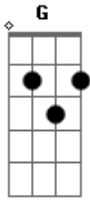

© ukulele-chords.com