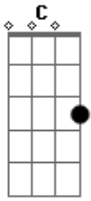

Aldair Playboy - Sinalzinho

Tom: C

apotraste na 5ª casa **A** gente ficou só uma vez

Mas foi tão bom que eu já vici **Em** **Am**

Tá difícil controlar

De dez em dez minutos dá vontade de ligar **F** **G** **Em** **Am**

Foi seu beijo à queima roupa que me desarmou

Perfuro o meu colete a prova de amor **F** **G** **Em** **Am**

Eu perdi a aposta com o meu coração mas voce me ganhou

(**F** **G** **Am**)

[Refrão]

O rei dos esqueminhas se apaixonou

Foi culpa da sua boca quando me beijou **F** **G**

Pra a gente ficar juntos eu faço o que for **Em** **Am**

Eu troco a vida louca pelo sinalzinho do amor **F** **G**

(**Em** **Am**)

Acordes

© ukulele-chords.com