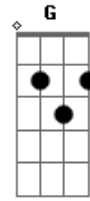

© ukulele-chords.com