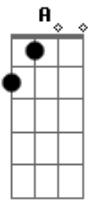

Foi seu beijo à queima roupa que me desarmou

Perfurou o meu colete a prova de amor **F** **G** **Em** **Am**

Eu perdi a aposta com o meu coração mas voce me ganhou

(**F** **G** **Am**)

[Refrão]

O rei dos esqueminhas se apaixonou

Foi culpa da sua boca quando me beijou **F** **G**

Pra a gente ficar juntos eu faço o que for **Em** **Am**

Eu troco a vida louca pelo sinalzinho do amor **F** **G**

(**Em** **Am**)

Acordes

© ukulele-chords.com