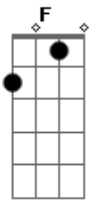

© ukulele-chords.com