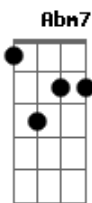

Aldair Playboy - Novinha Pode Pá

Tom: Db

m [Intro] A Gbm7 Abm7 Dbm7

A Gbm7
Relaxa, você tá na minha e eu também te quero

Abm7 Dbm7
Larga de besteira, o nosso caso é sério

E me entrega logo o seu coração

A
Já não aguento de tanta ilusão

Gbm7
Você tá na minha e eu também te quero

Abm7 Dbm7
Larga de besteira, o nosso caso é sério

E me entrega logo o seu coração

A
Já não aguento de tanta ilusão

Gbm7
E eu vou praí porque a noite tá fria

Abm7 Dbm7
Se tá sozinha precisa de mim pra te abraçar, pra te beijar

A
Não faz biquinho porque eu sei que tá afim

Gbm7 Abm7
Já tô chapando qual é a tua, quem me falou foi o teu olhar

Dbm7
Quando o Aldair apagou a luz

A Gbm7 Abm7
Eu te agarrei novinha pode pá, e te beijei novinha pode pá

Dbm7
Te conquistei novinha, novinha, novinha

A Gbm7 Abm7
Eu te agarrei novinha pode pá, e te beijei novinha pode pá

Dbm7
Novinha, novinha

Acordes

© ukulele-chords.com

© ukulele-chords.com

© ukulele-chords.com