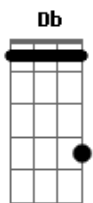

Aldair Playboy - Novinha Pode Pá

Tom: Db

m [Intro] A Gbm7 Abm7 Dbm7

A Gbm7
Relaxa, você tá na minha e eu também te quero

Abm7 Dbm7
Larga de besteira, o nosso caso é sério

E me entrega logo o seu coração

A
Já não aguento de tanta ilusão

Gbm7
Você tá na minha e eu também te quero

Abm7 Dbm7
Larga de besteira, o nosso caso é sério

E me entrega logo o seu coração

A
Já não aguento de tanta ilusão

Gbm7
E eu vou praí porque a noite tá fria

Abm7 Dbm7
Se tá sozinha precisa de mim pra te abraçar, pra te beijar

A
Não faz biquinho porque eu sei que tá afim

Gbm7 Abm7
Já tô chapando qual é a tua, quem me falou foi o teu olhar

Dbm7
Quando o Aldair apagou a luz

A Gbm7 Abm7
Eu te agarrei novinha pode pá, e te beijei novinha pode pá

Dbm7
Te conquistei novinha, novinha, novinha

A Gbm7 Abm7
Eu te agarrei novinha pode pá, e te beijei novinha pode pá

Dbm7
Novinha, novinha

Acordes

© ukulele-chords.com