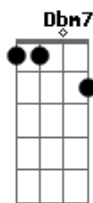

© ukulele-chords.com