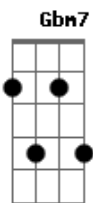

Aldair Playboy - Novinha Pode Pá

Tom: Db

m [Intro] A Gbm7 Abm7 Dbm7

A Gbm7
Relaxa, você tá na minha e eu também te quero

Abm7 Dbm7
Larga de besteira, o nosso caso é sério

E me entrega logo o seu coração

A
Já não aguento de tanta ilusão

Gbm7
Você tá na minha e eu também te quero

Abm7 Dbm7
Larga de besteira, o nosso caso é sério

E me entrega logo o seu coração

A
Já não aguento de tanta ilusão

Gbm7
E eu vou praí porque a noite tá fria

Abm7 Dbm7
Se tá sozinha precisa de mim pra te abraçar, pra te beijar

A
Não faz biquinho porque eu sei que tá afim

Gbm7 Abm7
Já tô chapando qual é a tua, quem me falou foi o teu olhar

Dbm7
Quando o Aldair apagou a luz

A Gbm7 Abm7
Eu te agarrei novinha pode pá, e te beijei novinha pode pá

Dbm7
Te conquistei novinha, novinha, novinha

A Gbm7 Abm7
Eu te agarrei novinha pode pá, e te beijei novinha pode pá

Dbm7
Novinha, novinha

Acordes

© ukulele-chords.com

© ukulele-chords.com

© ukulele-chords.com