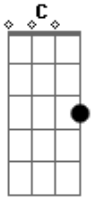

© ukulele-chords.com