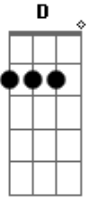

© ukulele-chords.com