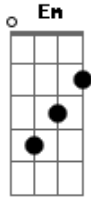

© ukulele-chords.com