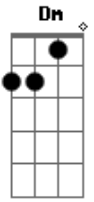

© ukulele-chords.com