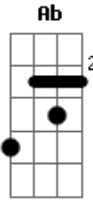

© ukulele-chords.com