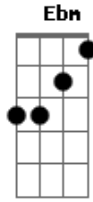

© ukulele-chords.com