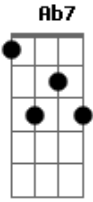

© ukulele-chords.com